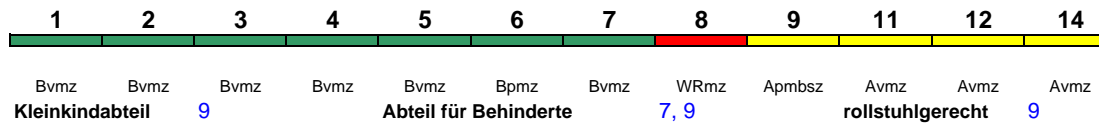

Wagenreihungen der Deutschen Bahn

erstellt: Marcus Grahnert www.fernbahn.de

Jahresfahrplan 2017

Zugnummern 900 - 999

Zug Vmax Startbahnhof Zielbahnhof
Fahrtrichtung

ICE 900 Berlin Südkreuz Hamburg-Altona

230 km/h < Berlin Südkreuz - Hamburg-Altona

Lounge ---

ICE 901 Hamburg-Altona Berlin Südkreuz

230 km/h < Hamburg-Altona - Berlin Südkreuz

Lounge ---

ICE 903 Hamburg-Altona Leipzig Hbf

230 km/h < Hamburg-Altona - Leipzig Hbf

Lounge ---

ICE 905 Hamburg-Altona Berlin Südkreuz

230 km/h < Hamburg-Altona - Berlin Südkreuz

Lounge ---

ICE 906 Leipzig Hbf Hamburg-Altona

230 km/h < Leipzig Hbf - Hamburg-Altona
> Hamburg-Altona - Kiel Hbf

Lounge ---

Reihung gültig Mo-Sa

Kurzanleitung:

Die Abkürzungen unter den Wagennummern informieren über die eingesetzte Wagenbauart (Abteilwagen, Großraumwagen, klimatisierter Wagen usw.). Erläuterung der Abkürzungen: siehe fernbahn.de
Diese und alle folgenden Seiten sind Bestandteil der Internetseite www.fernbahn.de. Eine Darstellung auf anderen Seiten oder in anderen Medien ist nicht gestattet.

ICE 906 Leipzig Hbf Hamburg-Altona

230 km/h < Leipzig Hbf - Hamburg-Altona

Lounge ---

Reihung gültig So

ICE 907 Hamburg-Altona Berlin Südkreuz

230 km/h < Hamburg-Altona - Berlin Südkreuz

Lounge ---

ICE 908 Leipzig Hbf Hamburg-Altona