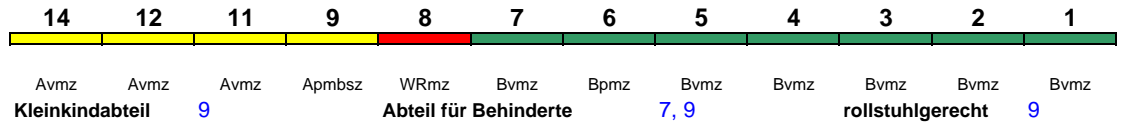

ICE 936 Stuttgart Hbf Hamburg-Altona

280 km/h < Stuttgart Hbf - Frankfurt Flugh. Fernbf.
Ffm Flugh. Fernbf - Hamburg-Altona >