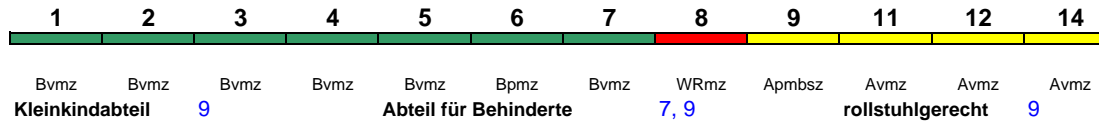

230 km/h < Hamburg-Altona - Berlin Südkreuz

Lounge ---

ICE 906 Leipzig Hbf Hamburg-Altona

230 km/h < Leipzig Hbf - Hamburg-Altona
> Hamburg-Altona - Kiel Hbf

Lounge ---

Reihung gültig Mo-Sa

Kurzanleitung:

Die Abkürzungen unter den Wagennummern informieren über die eingesetzte Wagenbauart (Abteilwagen, Großraumwagen, klimatisierter Wagen usw.). Erläuterung der Abkürzungen: siehe fernbahn.de
Diese und alle folgenden Seiten sind Bestandteil der Internetseite www.fernbahn.de. Eine Darstellung auf anderen Seiten oder in anderen Medien ist nicht gestattet.

ICE 906 Leipzig Hbf Hamburg-Altona

230 km/h < Leipzig Hbf - Hamburg-Altona

Lounge ---

Reihung gültig So

ICE 907 Hamburg-Altona Berlin Südkreuz

230 km/h < Hamburg-Altona - Berlin Südkreuz

Lounge ---

ICE 908 Leipzig Hbf Hamburg-Altona

230 km/h < Leipzig Hbf - Hamburg-Altona

Lounge ---

ICE 911 Köln Hbf Frankfurt(M)Hbf

300 km/h < Köln Hbf - Frankfurt(M)Hbf

Lounge ---

Reihung gültig Mo-Fr und So

ICE 911 Köln Hbf Frankfurt(M)Hbf

300 km/h < Köln Hbf - Frankfurt(M)Hbf