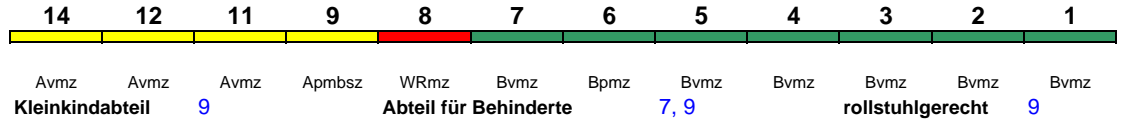

ICE 932 Stuttgart Hbf Hamburg-Altona

280 km/h < Stuttgart Hbf - Frankfurt Flugh. Fernbf.
Ffm Flugh. Fernbf - Hamburg-Altona >

Lounge ---

ICE 933 Hamburg-Altona Stuttgart Hbf

280 km/h < Hamburg-Altona - Frankfurt Flugh. Fernbf.
Ffm Flugh. Fernbf - Stuttgart Hbf >