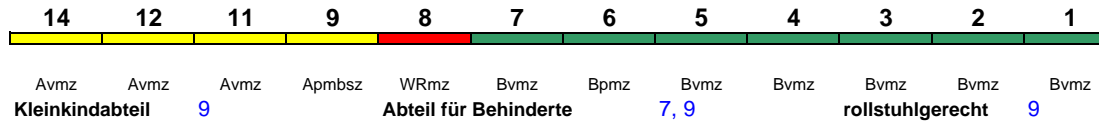

Wagenreihungen der Deutschen Bahn

erstellt: Marcus Grahnert www.fernbahn.de

Jahresfahrplan 2017

Zugnummern 900 - 999

Zug Vmax Startbahnhof Zielbahnhof
Fahrtrichtung

ICE 900 Berlin Südkreuz Hamburg-Altona

230 km/h < Berlin Südkreuz - Hamburg-Altona

Lounge ---

ICE 901 Hamburg-Altona Berlin Südkreuz

230 km/h < Hamburg-Altona - Berlin Südkreuz

Lounge ---

ICE 903 Hamburg-Altona Leipzig Hbf

230 km/h < Hamburg-Altona - Leipzig Hbf

Lounge ---

ICE 905 Hamburg-Altona Berlin Südkreuz

230 km/h < Hamburg-Altona - Berlin Südkreuz

Lounge ---

ICE 906 Leipzig Hbf Hamburg-Altona

230 km/h < Leipzig Hbf - Hamburg-Altona
> Hamburg-Altona - Kiel Hbf

Lounge ---

Reihung gültig Mo-Sa

Kurzanleitung:

Die Abkürzungen unter den Wagennummern informieren über die eingesetzte Wagenbauart (Abteilwagen, Großraumwagen, klimatisierter Wagen usw.). Erläuterung der Abkürzungen: siehe fernbahn.de
Diese und alle folgenden Seiten sind Bestandteil der Internetseite www.fernbahn.de. Eine Darstellung auf anderen Seiten oder in anderen Medien ist nicht gestattet.