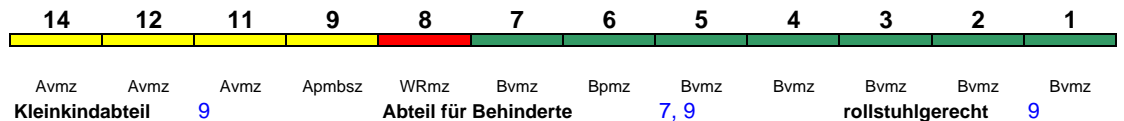

ICE 938 Stuttgart Hbf Hamburg-Altona

280 km/h < Stuttgart Hbf - Frankfurt Flugh. Fernbf.
Ffm Flugh. Fernbf - Hamburg-Altona >