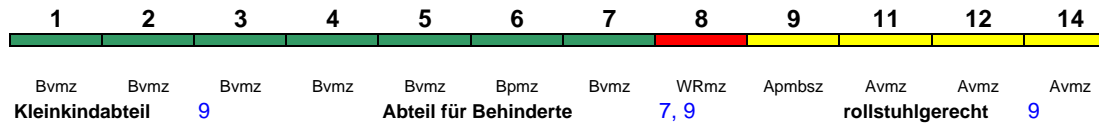

ICE 992 München Hbf Hamburg-Altona

280 km/h

< München Hbf - Stuttgart Hbf
Stuttgart Hbf - Frankfurt(M)Hbf >
< Frankfurt(M)Hbf - Hamburg-Altona