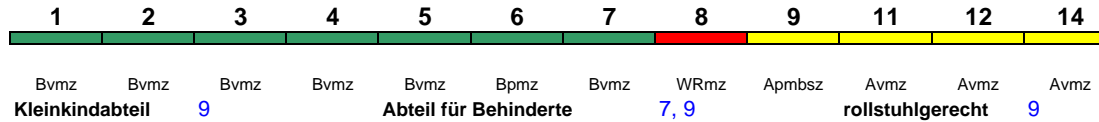

Wagenreihungen der Deutschen Bahn

erstellt: Marcus Grahnert www.fernbahn.de

Jahresfahrplan 2017

Zugnummern 900 - 999

Zug Vmax Startbahnhof Zielbahnhof
Fahrtrichtung

ICE 900 Berlin Südkreuz Hamburg-Altona

230 km/h < Berlin Südkreuz - Hamburg-Altona

Lounge ---

ICE 901 Hamburg-Altona Berlin Südkreuz

230 km/h < Hamburg-Altona - Berlin Südkreuz

Lounge ---

ICE 903 Hamburg-Altona Leipzig Hbf

230 km/h < Hamburg-Altona - Leipzig Hbf

Lounge ---

ICE 905 Hamburg-Altona Berlin Südkreuz

230 km/h < Hamburg-Altona - Berlin Südkreuz

Lounge ---

ICE 906 Leipzig Hbf Hamburg-Altona

230 km/h < Leipzig Hbf - Hamburg-Altona
> Hamburg-Altona - Kiel Hbf

Lounge ---

Reihung gültig Mo-Sa

Kurzanleitung:

Die Abkürzungen unter den Wagennummern informieren über die eingesetzte Wagenbauart (Abteilwagen, Großraumwagen, klimatisierter Wagen usw.). Erläuterung der Abkürzungen: siehe fernbahn.de
Diese und alle folgenden Seiten sind Bestandteil der Internetseite www.fernbahn.de. Eine Darstellung auf anderen Seiten oder in anderen Medien ist nicht gestattet.

ICE 906 Leipzig Hbf Hamburg-Altona

230 km/h < Leipzig Hbf - Hamburg-Altona

Lounge ---

Reihung gültig So

ICE 907 Hamburg-Altona Berlin Südkreuz

230 km/h < Hamburg-Altona - Berlin Südkreuz

Lounge ---

ICE 908 Leipzig Hbf Hamburg-Altona