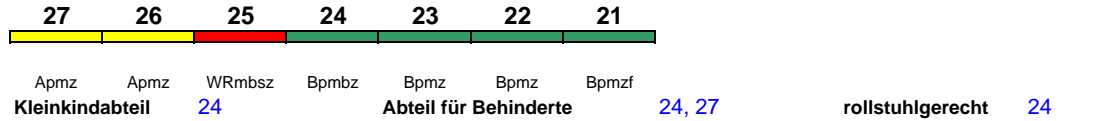

230 km/h < Hamburg-Altona - Berlin Südkreuz

Lounge ---

ICE 906 Leipzig Hbf Hamburg-Altona

230 km/h < Leipzig Hbf - Hamburg-Altona
> Hamburg-Altona - Kiel Hbf

Lounge ---

Reihung gültig Mo-Sa

Kurzanleitung:

Die Abkürzungen unter den Wagennummern informieren über die eingesetzte Wagenbauart (Abteilwagen, Großraumwagen, klimatisierter Wagen usw.). Erläuterung der Abkürzungen: siehe fernbahn.de
Diese und alle folgenden Seiten sind Bestandteil der Internetseite www.fernbahn.de. Eine Darstellung auf anderen Seiten oder in anderen Medien ist nicht gestattet.

ICE 906 Leipzig Hbf Hamburg-Altona

230 km/h < Leipzig Hbf - Hamburg-Altona

Lounge ---

Reihung gültig So

ICE 907 Hamburg-Altona Berlin Südkreuz

230 km/h < Hamburg-Altona - Berlin Südkreuz

Lounge ---

ICE 908 Leipzig Hbf Hamburg-Altona