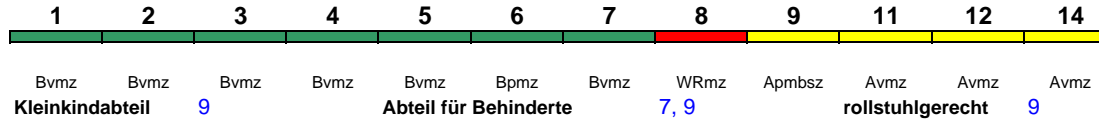

Wagenreihungen der Deutschen Bahn

erstellt: Marcus Grahnert www.fernbahn.de

Jahresfahrplan 2017

Zugnummern 900 - 999

Zug Vmax Startbahnhof Zielbahnhof
Fahrtrichtung

ICE 900 Berlin Südkreuz Hamburg-Altona

230 km/h < Berlin Südkreuz - Hamburg-Altona

Lounge ---

ICE 901 Hamburg-Altona Berlin Südkreuz

230 km/h < Hamburg-Altona - Berlin Südkreuz

Lounge ---

ICE 903 Hamburg-Altona Leipzig Hbf

230 km/h < Hamburg-Altona - Leipzig Hbf

Lounge ---

ICE 905 Hamburg-Altona Berlin Südkreuz

230 km/h < Hamburg-Altona - Berlin Südkreuz

Lounge ---

ICE 906 Leipzig Hbf Hamburg-Altona

230 km/h < Leipzig Hbf - Hamburg-Altona
> Hamburg-Altona - Kiel Hbf

Lounge ---

Reihung gültig Mo-Sa

Kurzanleitung:

Die Abkürzungen unter den Wagennummern informieren über die eingesetzte Wagenbauart (Abteilwagen, Großraumwagen, klimatisierter Wagen usw.). Erläuterung der Abkürzungen: siehe fernbahn.de
Diese und alle folgenden Seiten sind Bestandteil der Internetseite www.fernbahn.de. Eine Darstellung auf anderen Seiten oder in anderen Medien ist nicht gestattet.