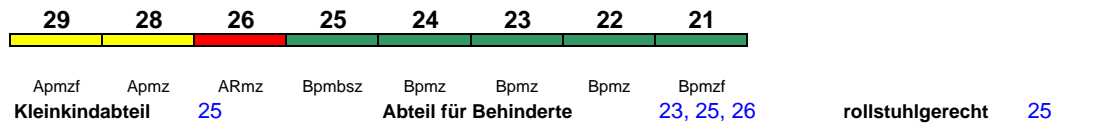

Lounge 21

Reihung gültig Sa

ICE 912 Stuttgart Hbf Essen Hbf

300 km/h < Stuttgart Hbf - Essen Hbf

Lounge ---

ICE 913 Dortmund Hbf Stuttgart Hbf

300 km/h < Dortmund Hbf - Stuttgart Hbf

Lounge ---