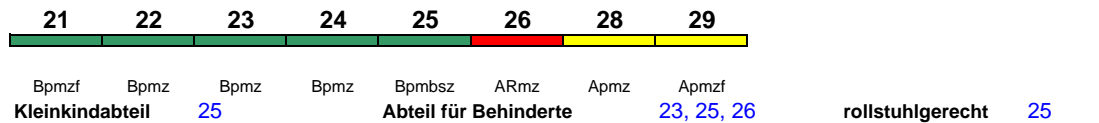

ICE 906 Leipzig Hbf Hamburg-Altona

230 km/h < Leipzig Hbf - Hamburg-Altona

Lounge ---

Reihung gültig So

ICE 907 Hamburg-Altona Berlin Südkreuz

230 km/h < Hamburg-Altona - Berlin Südkreuz

Lounge ---

ICE 908 Leipzig Hbf Hamburg-Altona

230 km/h < Leipzig Hbf - Hamburg-Altona

Lounge ---

ICE 911 Köln Hbf Frankfurt(M)Hbf

300 km/h < Köln Hbf - Frankfurt(M)Hbf

Lounge ---

Reihung gültig Mo-Fr und So

ICE 911 Köln Hbf Frankfurt(M)Hbf

300 km/h < Köln Hbf - Frankfurt(M)Hbf

Lounge 21

Reihung gültig Sa

ICE 912 Stuttgart Hbf Essen Hbf

300 km/h < Stuttgart Hbf - Essen Hbf

Lounge ---

ICE 913 Dortmund Hbf Stuttgart Hbf

300 km/h < Dortmund Hbf - Stuttgart Hbf

Lounge ---