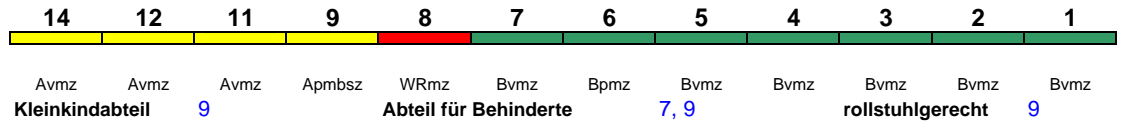

Lounge ---

ICE 934 Stuttgart Hbf Hamburg-Altona

280 km/h < Stuttgart Hbf - Frankfurt Flugh. Fernbf.
Ffm Flugh. Fernbf - Hamburg-Altona >

Lounge ---

ICE 935 Hamburg-Altona Stuttgart Hbf

280 km/h < Hamburg-Altona - Frankfurt Flugh. Fernbf.
Ffm Flugh. Fernbf - Stuttgart Hbf >