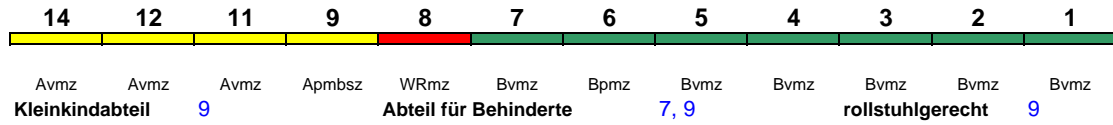

Lounge ---

ICE 973 Kiel Hbf Stuttgart Hbf
280 km/h < Kiel Hbf - Frankfurt(M)Hbf
Frankfurt(M)Hbf - Ffm Flugh. Fernbf >
< Frankfurt Flugh. Fernbf. - Stuttgart Hbf

Reihung gültig So