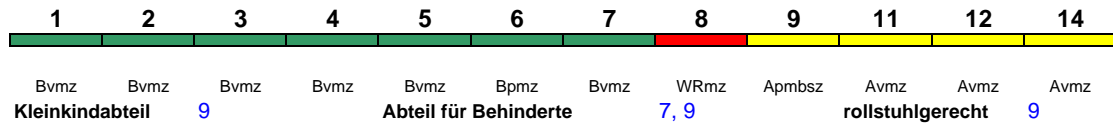

ICE 972 Stuttgart Hbf Kiel Hbf
280 km/h < Stuttgart Hbf - Frankfurt Flugh. Fernbf.
Ffm Flugh. Fernbf - Kiel Hbf >

Reihung gültig Sa

Lounge ---

ICE 938 Stuttgart Hbf Kiel Hbf
280 km/h < Stuttgart Hbf - Frankfurt Flugh. Fernbf.
Ffm Flugh. Fernbf - Kiel Hbf >

Reihung gültig So