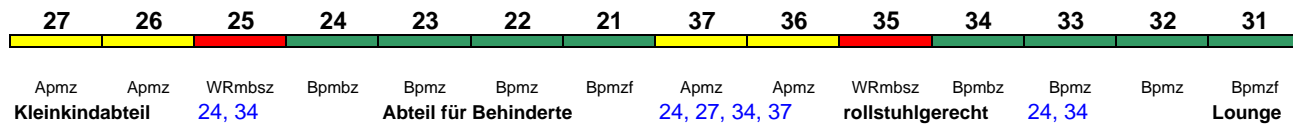

ICE 972 Stuttgart Hbf Kiel Hbf
280 km/h < Stuttgart Hbf - Frankfurt Flugh. Fernbf.
Ffm Flugh. Fernbf - Kiel Hbf >

Reihung gültig Sa

Lounge ---

ICE 938 Stuttgart Hbf Kiel Hbf
280 km/h < Stuttgart Hbf - Frankfurt Flugh. Fernbf.
Ffm Flugh. Fernbf - Kiel Hbf >

Reihung gültig So

Lounge ---

ICE 973 Kiel Hbf Stuttgart Hbf
280 km/h < Kiel Hbf - Frankfurt(M)Hbf
Frankfurt(M)Hbf - Ffm Flugh. Fernbf >
< Frankfurt Flugh. Fernbf. - Stuttgart Hbf

Reihung gültig So

Lounge ---

ICE 976 Stuttgart Hbf Frankfurt(M)Hbf
250 km/h < Stuttgart Hbf - Frankfurt(M)Hbf

Reihung gültig So

Lounge ---

ICE 977 Frankfurt(M)Hbf Stuttgart Hbf
250 km/h < Frankfurt(M)Hbf - Stuttgart Hbf

Reihung gültig So

Lounge ---

ICE 978 Stuttgart Hbf Frankfurt(M)Hbf
250 km/h < Stuttgart Hbf - Frankfurt(M)Hbf

Reihung gültig So

Lounge ---

ICE 981 Donauwörth München Hbf
230 km/h < Donauwörth - München Hbf

Reihung gültig So

Lounge ---