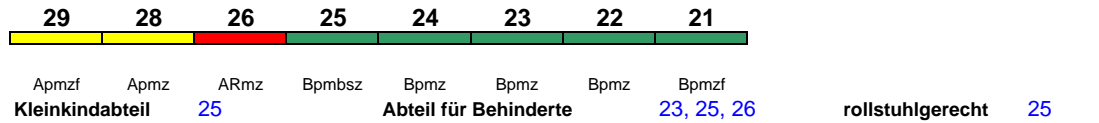

ICE 911 Köln Hbf Frankfurt(M)Hbf

300 km/h < Köln Hbf - Frankfurt(M)Hbf