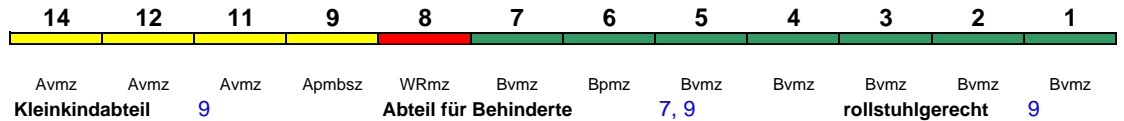

ICE 934 Stuttgart Hbf Hamburg-Altona

280 km/h < Stuttgart Hbf - Frankfurt Flugh. Fernbf.
Ffm Flugh. Fernbf - Hamburg-Altona >