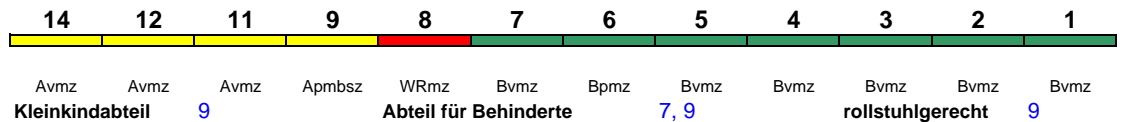

Lounge ---

ICE 936 Stuttgart Hbf Hamburg-Altona

280 km/h < Stuttgart Hbf - Frankfurt Flugh. Fernbf.
Ffm Flugh. Fernbf - Hamburg-Altona >

Lounge ---

ICE 937 Hamburg-Altona Stuttgart Hbf

280 km/h < Hamburg-Altona - Frankfurt Flugh. Fernbf.
Ffm Flugh. Fernbf - Stuttgart Hbf >