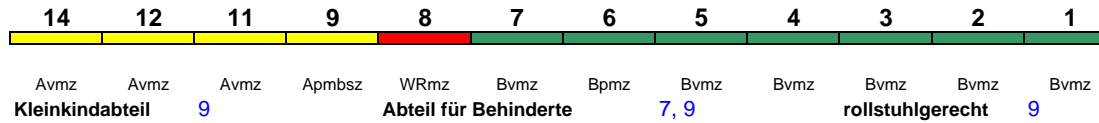

Wagenreihungen der Deutschen Bahn

erstellt: Marcus Grahnert www.fernbahn.de

Jahresfahrplan 2017

Zugnummern 900 - 999

Zug Vmax Startbahnhof Zielbahnhof
Fahrtrichtung

ICE 900 Berlin Südkreuz Hamburg-Altona

230 km/h < Berlin Südkreuz - Hamburg-Altona

Lounge ---

ICE 901 Hamburg-Altona Berlin Südkreuz

230 km/h < Hamburg-Altona - Berlin Südkreuz

Lounge ---

ICE 903 Hamburg-Altona Leipzig Hbf

230 km/h < Hamburg-Altona - Leipzig Hbf

Lounge ---

ICE 905 Hamburg-Altona Berlin Südkreuz

230 km/h < Hamburg-Altona - Berlin Südkreuz

Lounge ---

ICE 906 Leipzig Hbf Hamburg-Altona

230 km/h < Leipzig Hbf - Hamburg-Altona
> Hamburg-Altona - Kiel Hbf

Lounge ---

Reihung gültig Mo-Sa

Kurzanleitung:

Die Abkürzungen unter den Wagennummern informieren über die eingesetzte Wagenbauart (Abteilwagen, Großraumwagen, klimatisierter Wagen usw.). Erläuterung der Abkürzungen: siehe fernbahn.de
Diese und alle folgenden Seiten sind Bestandteil der Internetseite www.fernbahn.de. Eine Darstellung auf anderen Seiten oder in anderen Medien ist nicht gestattet.

ICE 906 Leipzig Hbf Hamburg-Altona

230 km/h < Leipzig Hbf - Hamburg-Altona

Lounge ---

Reihung gültig So

ICE 907 Hamburg-Altona Berlin Südkreuz

230 km/h < Hamburg-Altona - Berlin Südkreuz

Lounge ---

ICE 908 Leipzig Hbf Hamburg-Altona