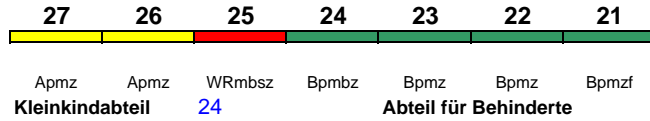

ICE 992 München Hbf Hamburg-Altona

280 km/h

< München Hbf - Stuttgart Hbf
 Stuttgart Hbf - Frankfurt(M)Hbf >
 < Frankfurt(M)Hbf - Hamburg-Altona

ICE 997 Berlin-Gesundbr. Kassel-Wilh

250 km/h

< Berlin-Gesundbrunnen - Berlin Hbf
 Berlin Hbf - Kassel-Wilhelmshöhe >