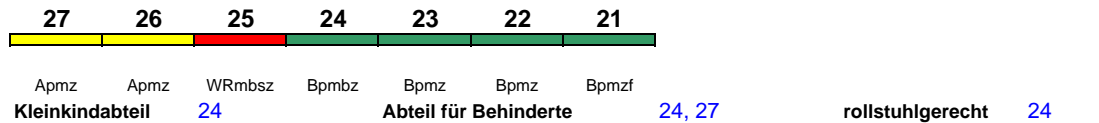

Wagenreihungen der Deutschen Bahn

erstellt: Marcus Grahnert www.fernbahn.de

Jahresfahrplan 2017

Zugnummern 900 - 999

Zug Vmax Startbahnhof Zielbahnhof
Fahrtrichtung

ICE 900 Berlin Südkreuz Hamburg-Altona

230 km/h < Berlin Südkreuz - Hamburg-Altona

Lounge ---

ICE 901 Hamburg-Altona Berlin Südkreuz

230 km/h < Hamburg-Altona - Berlin Südkreuz

Lounge ---

ICE 903 Hamburg-Altona Leipzig Hbf

230 km/h < Hamburg-Altona - Leipzig Hbf

Lounge ---

ICE 905 Hamburg-Altona Berlin Südkreuz

230 km/h < Hamburg-Altona - Berlin Südkreuz

Lounge ---

ICE 906 Leipzig Hbf Hamburg-Altona

230 km/h < Leipzig Hbf - Hamburg-Altona
> Hamburg-Altona - Kiel Hbf

Lounge ---

Reihung gültig Mo-Sa

Kurzanleitung:

Die Abkürzungen unter den Wagennummern informieren über die eingesetzte Wagenbauart (Abteilwagen, Großraumwagen, klimatisierter Wagen usw.). Erläuterung der Abkürzungen: siehe fernbahn.de
Diese und alle folgenden Seiten sind Bestandteil der Internetseite www.fernbahn.de. Eine Darstellung auf anderen Seiten oder in anderen Medien ist nicht gestattet.