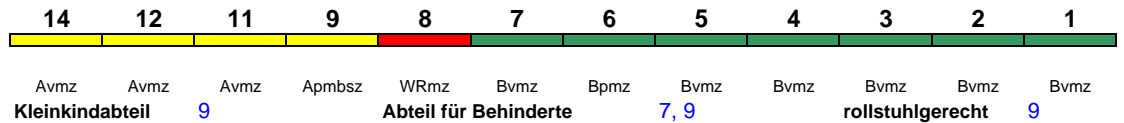

ICE 932 Stuttgart Hbf Hamburg-Altona

280 km/h < Stuttgart Hbf - Frankfurt Flugh. Fernbf.
Ffm Flugh. Fernbf - Hamburg-Altona >