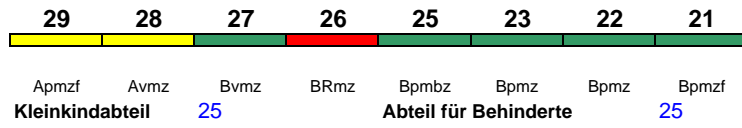

ICE 817 Köln Hbf Frankfurt(M)Hbf
300 km/h < Köln Hbf - Frankfurt(M)Hbf

rollstuhlgerecht 25 Lounge 29

Reihung gültig Sa

ICE 818 Frankfurt(M)Hbf Köln Hbf
300 km/h < Frankfurt(M)Hbf - Köln Hbf