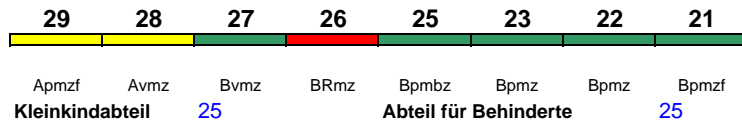

rollstuhlgerecht 25 Lounge 21

**ICE 819** Köln Hbf Frankfurt(M)Hbf  
 300 km/h < Köln Hbf - Frankfurt(M)Hbf

rollstuhlgerecht 25 Lounge 29

**ICE 820** München Hbf Düsseldorf Hbf  
 300 km/h < München Hbf - Frankfurt(M)Hbf  
 Frankfurt(M)Hbf - Düsseldorf Hbf >

Reihung gültig Mo

**ICE 820** München Hbf Düsseldorf Hbf  
 300 km/h < München Hbf - Frankfurt(M)Hbf  
 Frankfurt(M)Hbf - Düsseldorf Hbf >

rollstuhlgerecht 25 Lounge 29, ab Frankfurt 21

Reihung gültig Di-Sa