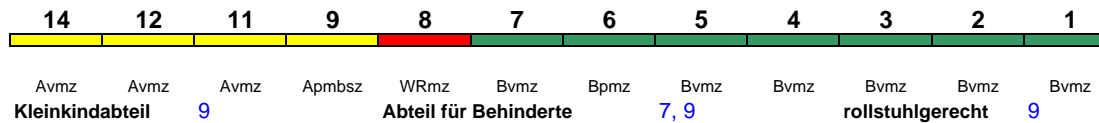

Reihung gültig Sa 11.2.-1.4.

**ICE 886 München Hbf Hamburg-Altona**

280 km/h < München Hbf - Hamburg-Altona

**ICE 887 Kiel Hbf Wiesbaden Hbf**

280 km/h < Kiel Hbf - Frankfurt(M)Hbf  
Frankfurt(M)Hbf - Wiesbaden Hbf >