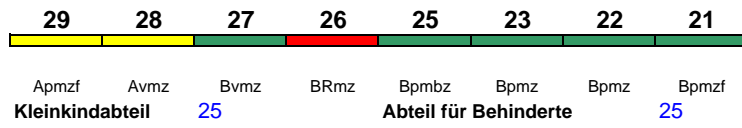

rollstuhlgerecht 25 Lounge 29

ICE 820 München Hbf Düsseldorf Hbf
300 km/h < München Hbf - Frankfurt(M)Hbf
Frankfurt(M)Hbf - Düsseldorf Hbf >