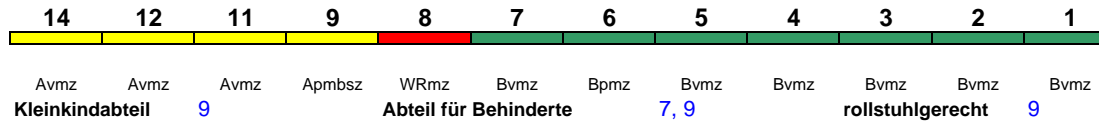

ICE 885 Kiel Hbf München Hbf

280 km/h < Kiel Hbf - München Hbf