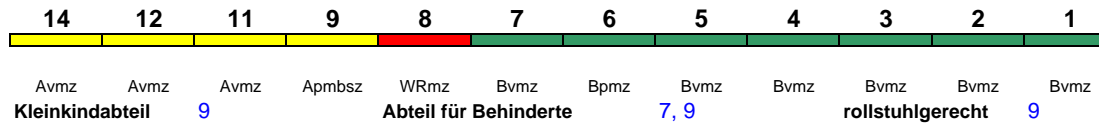

ICE 881 Hamburg-Altona München Hbf

280 km/h < Hamburg-Altona - München Hbf