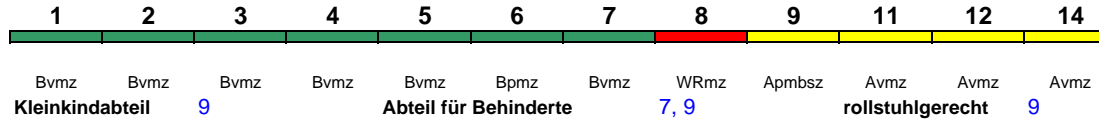

Lounge ---

**ICE 881 Hamburg-Altona München Hbf**

280 km/h < Hamburg-Altona - München Hbf

**ICE 882 München Hbf Hamburg-Altona**

280 km/h < München Hbf - Hamburg-Altona

**ICE 883 Hamburg-Altona München Hbf**