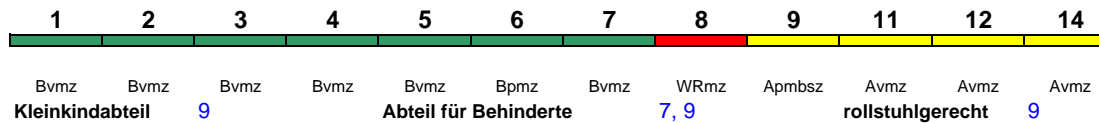

ICE 886 München Hbf Hamburg-Altona

280 km/h < München Hbf - Hamburg-Altona