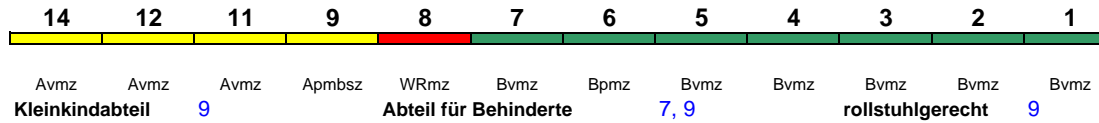

ICE 883 Hamburg-Altona München Hbf

280 km/h < Hamburg-Altona - München Hbf