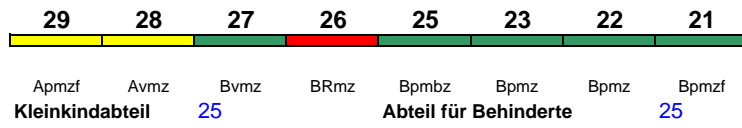

Reihung gültig Mo

**ICE 820** München Hbf Düsseldorf Hbf  
 300 km/h < München Hbf - Frankfurt(M)Hbf  
 Frankfurt(M)Hbf - Düsseldorf Hbf >

rollstuhlgerecht 25 Lounge 29, ab Frankfurt 21

Reihung gültig Di-Sa

**ICE 821** Essen Hbf Würzburg Hbf  
 300 km/h < Essen Hbf - Frankfurt(M)Hbf  
 Frankfurt(M)Hbf - Würzburg Hbf >

rollstuhlgerecht 25 Lounge 29, ab Frankfurt 21

Reihung gültig Mo-Mi

**ICE 821** Essen Hbf München Hbf  
 300 km/h < Essen Hbf - Frankfurt(M)Hbf  
 Frankfurt(M)Hbf - München Hbf >