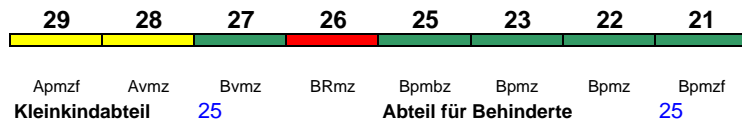

Reihung gültig Mo

**ICE 820** München Hbf Düsseldorf Hbf  
 300 km/h < München Hbf - Frankfurt(M)Hbf  
 Frankfurt(M)Hbf - Düsseldorf Hbf >

rollstuhlgerecht 25 Lounge 29, ab Frankfurt 21

Reihung gültig Di-Sa

**ICE 821** Essen Hbf Würzburg Hbf  
 300 km/h < Essen Hbf - Frankfurt(M)Hbf  
 Frankfurt(M)Hbf - Würzburg Hbf >

rollstuhlgerecht 25 Lounge 29, ab Frankfurt 21

Reihung gültig Mo-Mi

**ICE 821** Essen Hbf München Hbf  
 300 km/h < Essen Hbf - Frankfurt(M)Hbf  
 Frankfurt(M)Hbf - München Hbf >