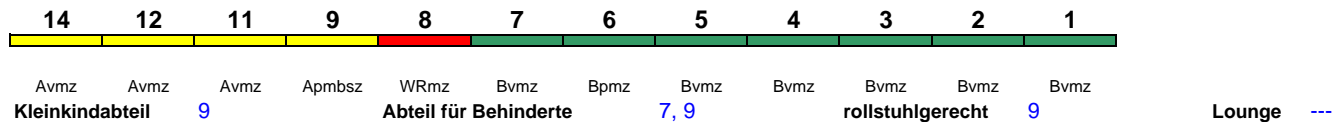

230 km/h < Hamburg-Altona - Berlin Südkreuz

ICE 703 Hamburg-Altona Berlin Südkreuz

230 km/h < Hamburg-Altona - Berlin Südkreuz

Reihung gültig Mo

ICE 703 Hamburg-Altona Berlin Südkreuz

230 km/h < Hamburg-Altona - Berlin Südkreuz

Reihung gültig Di-So

ICE 704 Berlin Südkreuz Hamburg-Altona

230 km/h < Berlin Südkreuz - Hamburg-Altona

Reihung gültig Mo-Do

ICE 704 München Hbf Hamburg-Altona

230 km/h < München Hbf - Leipzig Hbf
 Leipzig Hbf - Hamburg-Altona >