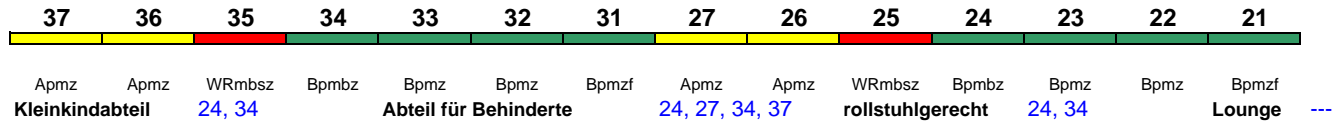

Wagenreihungen der Deutschen Bahn

erstellt: Marcus Grahnert www.fernbahn.de

Jahresfahrplan 2017

Zugnummern 700 - 799

Zug Vmax Startbahnhof Zielbahnhof
 ← Fahrtrichtung →

ICE 701 Hamburg-Altona Berlin Südkreuz

230 km/h < Hamburg-Altona - Berlin Südkreuz

ICE 703 Hamburg-Altona Berlin Südkreuz

230 km/h < Hamburg-Altona - Berlin Südkreuz

Reihung gültig Mo

ICE 703 Hamburg-Altona Berlin Südkreuz

230 km/h < Hamburg-Altona - Berlin Südkreuz

Reihung gültig Di-So

ICE 704 Berlin Südkreuz Hamburg-Altona

230 km/h < Berlin Südkreuz - Hamburg-Altona

Reihung gültig Mo-Do

ICE 704 München Hbf Hamburg-Altona

230 km/h < München Hbf - Leipzig Hbf
 Leipzig Hbf - Hamburg-Altona >