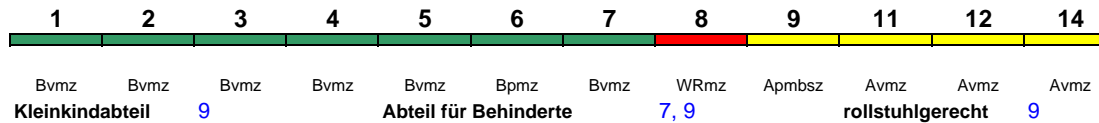

ICE 777 Mannheim Hbf Stuttgart Hbf

280 km/h < Mannheim Hbf - Stuttgart Hbf

Lounge ---

ICE 780 München Hbf Kassel-Wilh.

280 km/h < München Hbf - Kassel-Wilh.

Lounge ---

ICE 781 Berlin Ostbf München Hbf

280 km/h < Berlin Ostbahnhof - München Hbf

Lounge ---

Reihung gültig Mo

ICE 781 Kassel-Wilh. München Hbf

280 km/h < Kassel-Wilhelmshöhe - München Hbf

Lounge ---

Reihung gültig Di-Sa

ICE 782 München Hbf Hamburg-Altona

280 km/h < München Hbf - Hamburg-Altona