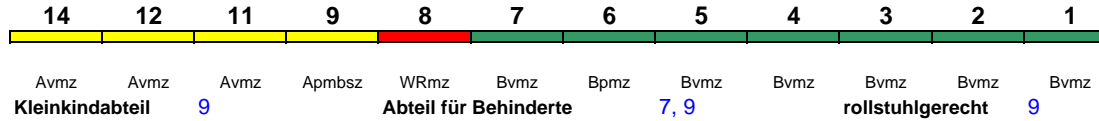

ICE 775 Hamburg-Altona Frankfurt(M)Hbf

280 km/h < Hamburg-Altona - Frankfurt(M)Hbf

Lounge ---