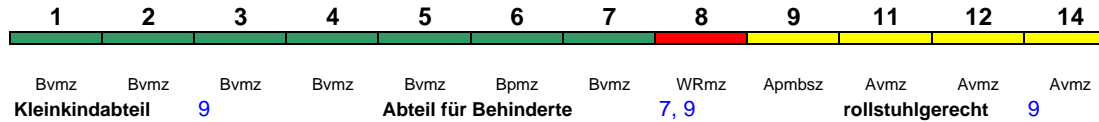

ICE 774 Stuttgart Hbf Hamburg-Altona

280 km/h < Stuttgart Hbf - Frankfurt Flugh. Fernbf.
Ffm Flugh. Fernbf - Frankfurt(M)Hbf >
< Frankfurt(M)Hbf - Hamburg-Altona

Lounge ---