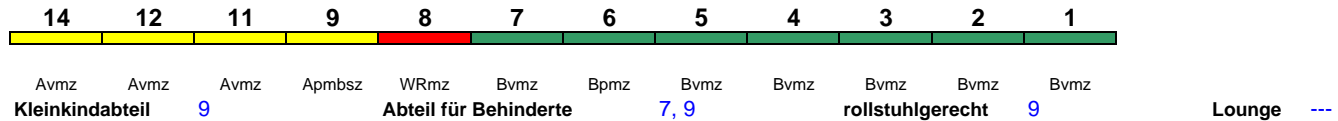

230 km/h < Hamburg-Altona - Berlin Südkreuz

ICE 703 Hamburg-Altona Berlin Südkreuz

230 km/h < Hamburg-Altona - Berlin Südkreuz

Reihung gültig Mo

ICE 703 Hamburg-Altona Berlin Südkreuz

230 km/h < Hamburg-Altona - Berlin Südkreuz

Reihung gültig Di-So

ICE 704 Berlin Südkreuz Hamburg-Altona

230 km/h < Berlin Südkreuz - Hamburg-Altona

Reihung gültig Mo-Do

ICE 704 München Hbf Hamburg-Altona

230 km/h < München Hbf - Leipzig Hbf
 Leipzig Hbf - Hamburg-Altona >