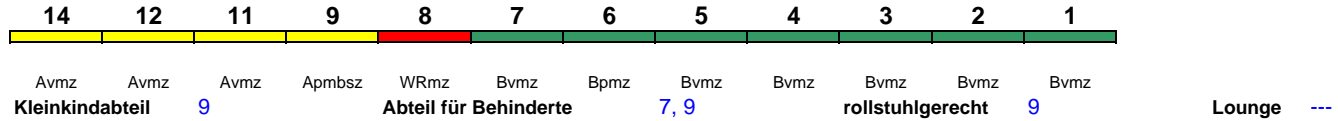

230 km/h < Hamburg-Altona - Berlin Südkreuz

ICE 703 Hamburg-Altona Berlin Südkreuz

230 km/h < Hamburg-Altona - Berlin Südkreuz

Reihung gültig Mo

ICE 703 Hamburg-Altona Berlin Südkreuz

230 km/h < Hamburg-Altona - Berlin Südkreuz