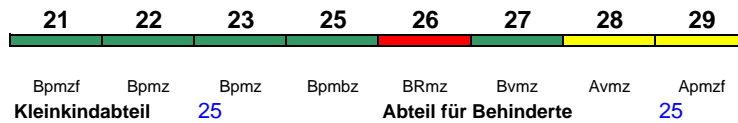

Wagenreihenungen der Deutschen Bahn

erstellt: Marcus Grahnert www.fernbahn.de

Jahresfahrplan 2017

Zugnummern 600 - 699

Zug
Vmax
Startbahnhof Zielbahnhof
Fahrtrichtung

ICE 600 **München Hbf** **Düsseldorf Hbf**

300 km/h < München Hbf - Düsseldorf Hbf

rollstuhlgerecht 25 Lounge 29

ICE 601 **Essen Hbf** **München Hbf**

300 km/h < Essen Hbf - München Hbf

rollstuhlgerecht 25 Lounge 21

ICE 602 **München Hbf** **Dortmund Hbf**

300 km/h < München Hbf - Dortmund Hbf

rollstuhlgerecht 25 Lounge 21

Reihung gültig 11.2.-4.3.

ICE 602 **München Hbf** **Dortmund Hbf**

300 km/h < München Hbf - Dortmund Hbf

rollstuhlgerecht 25 Lounge 29

Reihung gültig 11.3.-1.4.