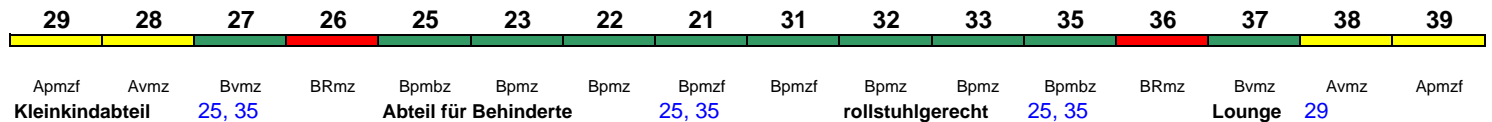

Reihung gültig Mo-Do

Kurzanleitung:

Die Abkürzungen unter den Wagennummern informieren über die eingesetzte Wagenbauart (Abteilwagen, Großraumwagen, klimatisierter Wagen usw.). Erläuterung der Abkürzungen: siehe fernbahn.de. Diese und alle folgenden Seiten sind Bestandteil der Internetseite www.fernbahn.de. Eine Darstellung auf anderen Seiten oder in anderen Medien ist nicht gestattet.