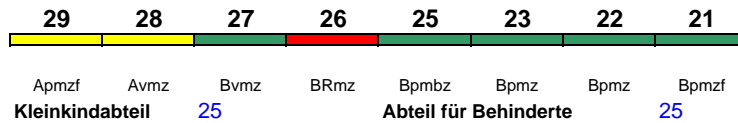

300 km/h < München Hbf - Düsseldorf Hbf

rollstuhlgerecht 25 Lounge 29

ICE 601 **Essen Hbf** **München Hbf**

300 km/h < Essen Hbf - München Hbf

rollstuhlgerecht 25 Lounge 21

ICE 602 **München Hbf** **Dortmund Hbf**

300 km/h < München Hbf - Dortmund Hbf

rollstuhlgerecht 25 Lounge 21

Reihung gültig 11.2.-4.3.

ICE 602 **München Hbf** **Dortmund Hbf**

300 km/h < München Hbf - Dortmund Hbf

rollstuhlgerecht 25 Lounge 29

Reihung gültig 11.3.-1.4.