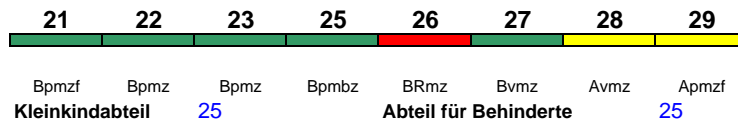

Wagenreihenungen der Deutschen Bahn

erstellt: Marcus Grahnert www.fernbahn.de

Jahresfahrplan 2017

Zugnummern 600 - 699

Zug
Vmax
Startbahnhof Zielbahnhof
Fahrtrichtung

ICE 600 **München Hbf** **Düsseldorf Hbf**

300 km/h < München Hbf - Düsseldorf Hbf

rollstuhlgerecht 25 Lounge 29

ICE 601 **Essen Hbf** **München Hbf**

300 km/h < Essen Hbf - München Hbf

rollstuhlgerecht 25 Lounge 21

ICE 602 **München Hbf** **Dortmund Hbf**

300 km/h < München Hbf - Dortmund Hbf

rollstuhlgerecht 25 Lounge 21

Reihung gültig 11.2.-4.3.

ICE 602 **München Hbf** **Dortmund Hbf**

300 km/h < München Hbf - Dortmund Hbf

rollstuhlgerecht 25 Lounge 29

Reihung gültig 11.3.-1.4.