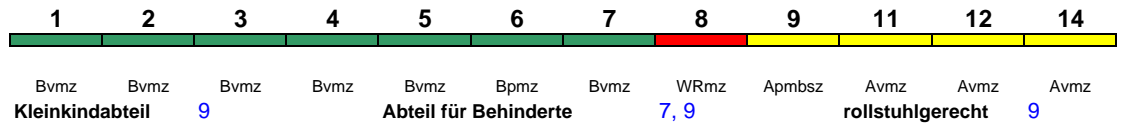

ICE 698 München Hbf Kassel-Wilh.

280 km/h

< München Hbf - Stuttgart Hbf
Stuttgart Hbf - Frankfurt(M)Hbf >
< Frankfurt(M)Hbf - Kassel-Wilh.