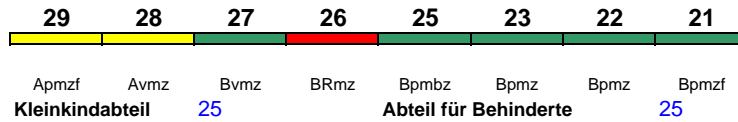

Wagenreihenungen der Deutschen Bahn

erstellt: Marcus Grahnert www.fernbahn.de

Jahresfahrplan 2017

Zugnummern 600 - 699

Zug
Vmax
Startbahnhof Zielbahnhof
Fahrtrichtung

ICE 600 **München Hbf** **Düsseldorf Hbf**

300 km/h < München Hbf - Düsseldorf Hbf

rollstuhlgerecht 25 Lounge 29

ICE 601 **Essen Hbf** **München Hbf**

300 km/h < Essen Hbf - München Hbf

rollstuhlgerecht 25 Lounge 21

ICE 602 **München Hbf** **Dortmund Hbf**

300 km/h < München Hbf - Dortmund Hbf

rollstuhlgerecht 25 Lounge 21

Reihung gültig 11.2.-4.3.

ICE 602 **München Hbf** **Dortmund Hbf**

300 km/h < München Hbf - Dortmund Hbf

rollstuhlgerecht 25 Lounge 29

Reihung gültig 11.3.-1.4.