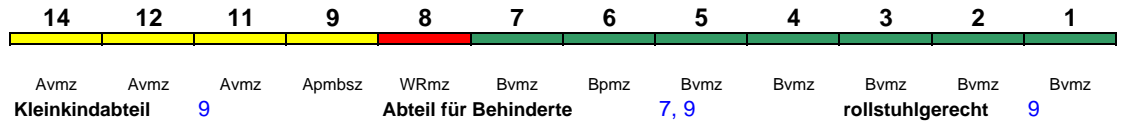

ICE 699 Stuttgart Hbf München Hbf

230 km/h

< Stuttgart Hbf - München Hbf