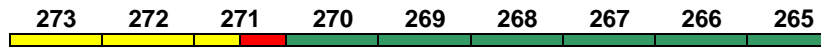

rollstuhlgerecht 265, 271 Fahrrad 265

Reihung gültig Mo-Fr und So

EC 391 Frankfurt(M)Hbf München Hbf

200 km/h < Frankfurt(M)Hbf - Stuttgart Hbf
Stuttgart Hbf - München Hbf >

IC mod

Reihung gültig Sa

Apmz Avmz ARkimbz Bvmsz Bpmz Bvmz Bpmz Bpmz Bpmbdzf
Kleinkindabteil 270 Abteil für Behinderte 268, 271 rollstuhlgerecht 265, 271