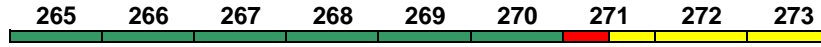

Bpmbdzf Bpmz Bpmz Bvmz Bpmz Bvmz ARKimbz Avmz Apmz
Kleinkindabteil 270 **Abteil für Behinderte** 268, 271

rollstuhlgerecht 265, 271 Fahrrad 265

EC 391 Frankfurt(M)Hbf Salzburg Hbf

200 km/h < Frankfurt(M)Hbf - Stuttgart Hbf
Stuttgart Hbf - München Hbf >
IC mod < München Hbf - Salzburg Hbf