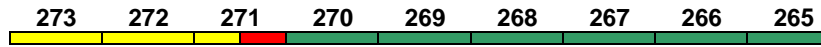

Apmz Avmz ARKimbz Bvmz Bpmz Bvmz Bpmz Bpmz Bpmbdzf
Kleinkindabteil 270 **Abteil für Behinderte** 268, 271

rollstuhlgerecht 265, 271 Fahrrad 265

Reihung gültig Mo-Fr und So