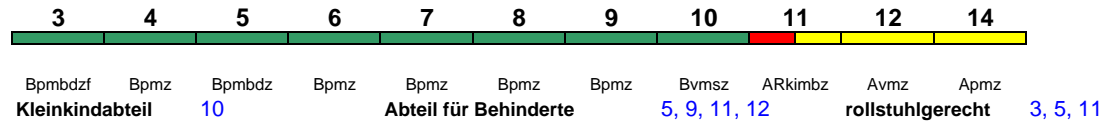

Reihung gültig Sa und So

**IC 2218 Stuttgart Hbf Hamburg-Altona**

200 km/h < Stuttgart Hbf - Hamburg-Altona

IC mod**IC 2220 Frankfurt(M)Hbf Lübeck Hbf**

200 km/h < Frankfurt(M)Hbf - Hamburg Hbf
 Hamburg Hbf - Lübeck Hbf >