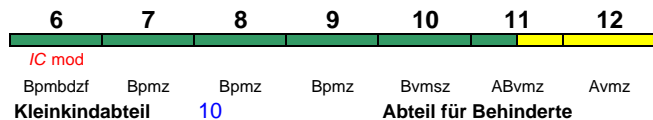

IC 2276 Karlsruhe Hbf Hannover Hbf

200 km/h < Karlsruhe Hbf - Frankfurt(M)Hbf
Frankfurt(M)Hbf - Hamburg-Altona >

rollstuhlgerecht 6 **Fahrrad 6**

Reihung gültig Mo-Do