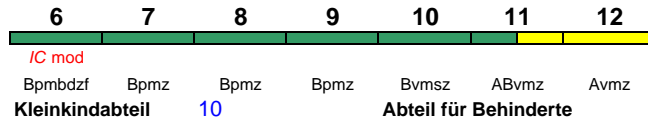

IC 2276 Karlsruhe Hbf Hamburg-Altona

200 km/h < Karlsruhe Hbf - Frankfurt(M)Hbf
Frankfurt(M)Hbf - Hamburg-Altona >

Reihung gültig Fr-So