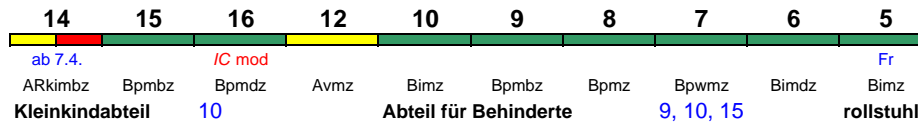

IC 2278 Karlsruhe Hbf Frankfurt(M)Hbf

200 km/h < Karlsruhe Hbf - Frankfurt(M)Hbf

Reihung gültig Mo und Fr; Wagen 14 ab 10.4.