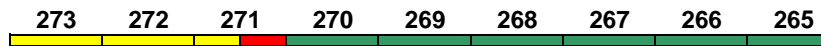

Apmz	Avmz	ARkimbz	Bvmsz	Bpmbz	Bvmz	Bpmz	Bpmz	Bpmbdzf
Kleinkindabteil		270		Abteil für Behinderte			269, 271	

rollstuhlgerecht 265, 269, 271 **Fahrrad 265**

IC 2261 Karlsruhe Hbf München Hbf

200 km/h < Karlsruhe Hbf - Stuttgart Hbf
Stuttgart Hbf - München Hbf >

IC mod

Reihung gültig So