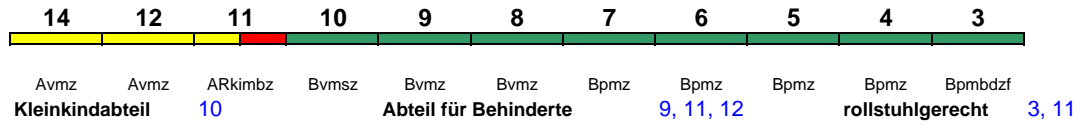

IC 2227 Hamburg-Altona Passau Hbf

200 km/h < Hamburg-Altona - Passau Hbf

IC mod

Reihung gültig Sa