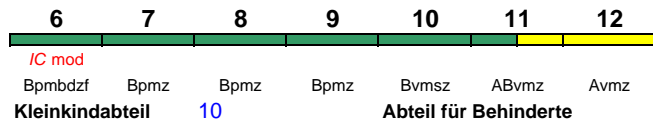

160 km/h < Karlsruhe Hbf - Frankfurt(M)Hbf
Frankfurt(M)Hbf - Kassel-Wilh. >

rollstuhlgerecht 6 **Fahrrad 6**

Reihung gültig Mo-Do und Sa

IC 2274 Karlsruhe Hbf Hannover Hbf

200 km/h < Karlsruhe Hbf - Frankfurt(M)Hbf
Frankfurt(M)Hbf - Hannover Hbf >