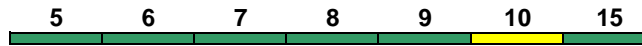

IC 2242 Berlin Ostbf Münster(Westf)Hbf

200 km/h < Berlin Ostbahnhof - Münster(Westf)Hbf

Reihung gültig Sa ab 11.2.

<i>IC mod</i>								
Bimdzf	Bpmz	Bpmz	Bpmbz	Bvmsz	Avmz	Bimz		
Kleinkindabteil		10		Abteil für Behinderte			9, 12	

rollstuhlgerecht 8 **Fahrrad 5**