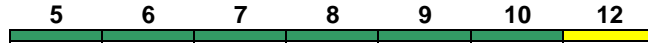

IC 2206 Köln Hbf Norddeich Mole

200 km/h < Köln Hbf - Norddeich Mole

BimdZ Bimz Bwmz Bpmz Bpmbz Bvmsz Avmsz
Kleinkindabteil 10 **Abteil für Behinderte** 9, 12

rollstuhlgerecht 9 **Fahrrad** 5

"Norderney"; Reihung gültig Sa