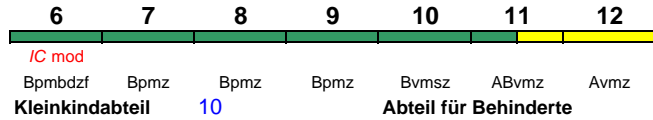

IC 2271 Kassel-Wilh. Karlsruhe Hbf

160 km/h < Kassel-Wilhelmshöhe - Frankfurt(M)Hbf
Frankfurt(M)Hbf - Karlsruhe Hbf >

rollstuhlgerecht 6 **Fahrrad 6**

Reihung gültig Sa

IC 2272 Karlsruhe Hbf Kassel-Wilh.

160 km/h < Karlsruhe Hbf - Frankfurt(M)Hbf
Frankfurt(M)Hbf - Kassel-Wilh. >