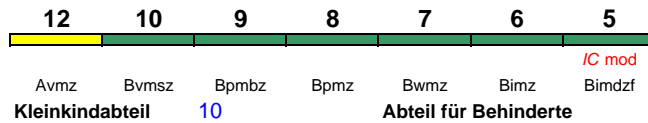

rollstuhlgerecht 9 Fahrrad 5

Reihung gültig Sa

IC 2201 Norddeich Mole Köln Hbf
160 km/h < Norddeich Mole - Köln Hbf