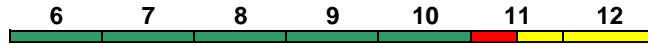

IC 2223 Berlin Südkreuz Aachen Hbf

200 km/h < Berlin Südkreuz - Aachen Hbf

IC mod

Bpmbdzf Bpmz Bpmz Bpmz Bvmsz ARkimbz Avmz

Kleinkindabteil 10 **Abteil für Behinderte** 9, 11, 12

rollstuhlgerecht 6, 11

Fahrrad 6

zeitweise abweichende Reihung (s.u.)