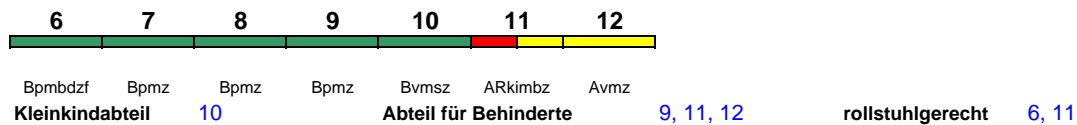

IC 2228 Dortmund Hbf Hamburg-Altona

200 km/h < Dortmund Hbf - Hamburg-Altona

IC mod

Reihung gültig Di-Fr

Fahrrad 6

IC 2229 Kiel Hbf Nürnberg Hbf

200 km/h < Kiel Hbf - Frankfurt(M)Hbf
Frankfurt(M)Hbf - Nürnberg Hbf >

IC mod

Reihung gültig Mo-Mi