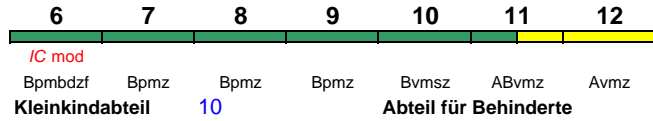

IC 2281 Hamburg-Altona Göttingen

200 km/h < Hamburg-Altona - Göttingen