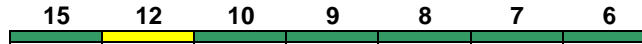

IC 2242 Berlin Ostbf Münster(Westf)Hbf

200 km/h < Berlin Ostbahnhof - Münster(Westf)Hbf

Reihung gültig Sa bis 4.2.

Bimz	Avmz	Bvmsz	Bpmbz	Bpmz	Bpmz	<i>IC mod</i>		
Kleinkindabteil		10		Abteil für Behinderte			Bimdzf	

9, 12 rollstuhlgerecht 9 **Fahrrad 6**