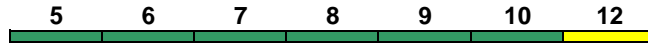

IC 2207 Emden Außenh. Köln Hbf

200 km/h < Emden Außenhafen - Emden Hbf
Emden Hbf - Köln Hbf >

BimdZ Bimz Bwmz Bpmz Bpmbz Bvmsz Avmsz
Kleinkindabteil 10 **Abteil für Behinderte** 9, 12

rollstuhlgerecht 9 **Fahrrad** 5

"Borkum"; Zug beginnt zeitweise in Emden Hbf (Fahrplan siehe www.bahn.de)