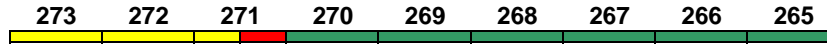

IC mod
Bimdzf Bpmz Bpmz Bpmbz Bvmsz Avmsz
Kleinkindabteil 10 **Abteil für Behinderte**

9, 12

rollstuhlgerecht 9

Fahrrad 6

IC 2299 Frankfurt(M)Hbf Stuttgart Hbf

200 km/h < Frankfurt(M)Hbf - Stuttgart Hbf

Apmz Avmsz ARkimbz Bvmsz Bpmbz Bvmz Bpmz Bpmz Bpmbdzf
Kleinkindabteil 270 **Abteil für Behinderte**