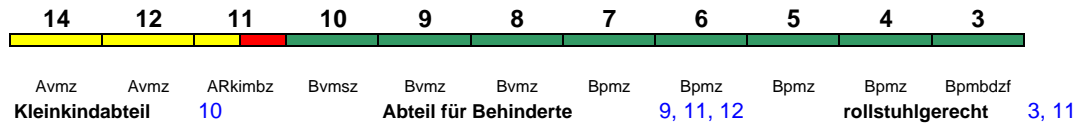

IC 2229 Kiel Hbf Frankfurt(M)Hbf

200 km/h < Kiel Hbf - Frankfurt(M)Hbf

IC mod

Reihung gültig Sa