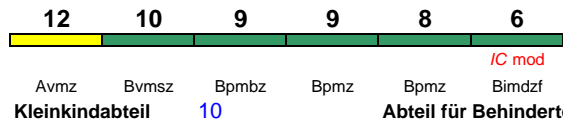

IC 2292 Stuttgart Hbf Frankfurt(M)Hbf

200 km/h < Stuttgart Hbf - München Hbf