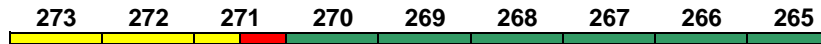

IC 2266 München Hbf Karlsruhe Hbf

200 km/h < München Hbf - Stuttgart Hbf
Stuttgart Hbf - Karlsruhe Hbf >

IC mod

Apmz	Avmz	ARkimbz	Bvmsz	Bpmbz	Bvmz	Bpmz	Bpmz	Bpmbdzf			
Kleinkindabteil		270		Abteil für Behinderte				269, 271	rollstuhlgerecht	265, 269, 271	Fahrrad 265

IC 2267 Karlsruhe Hbf München Hbf

200 km/h < Karlsruhe Hbf - Stuttgart Hbf
Stuttgart Hbf - München Hbf >

IC mod

Reihung gültig Mo-Fr und So