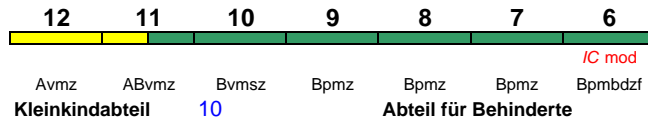

IC 2277 Frankfurt(M)Hbf Karlsruhe Hbf

160 km/h < Frankfurt(M)Hbf - Karlsruhe Hbf

Reihung gültig So