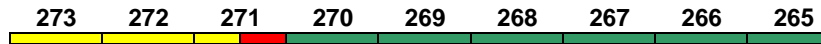

IC 2265 Karlsruhe Hbf Stuttgart Hbf

200 km/h < Karlsruhe Hbf - Stuttgart Hbf

IC mod

Apmz	Avmz	ARkimbz	Bvmsz	Bpmbz	Bvmz	Bpmz	Bpmz	Bpmbdzf			
Kleinkindabteil		270		Abteil für Behinderte				269, 271	rollstuhlgerecht	265, 269, 271	Fahrrad 265