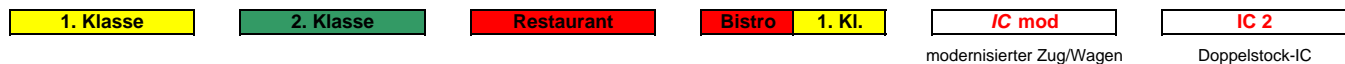

Kurzanleitung:

Die Abkürzungen unter den Wagennummern informieren über die eingesetzte Wagenbauart (Abteilwagen, Großraumwagen, klimatisierter Wagen usw.). Erläuterung der Abkürzungen: siehe fernbahn.de
Diese und alle folgenden Seiten sind Bestandteil der Internetseite www.fernbahn.de. Eine Darstellung auf anderen Seiten oder in anderen Medien ist nicht gestattet.