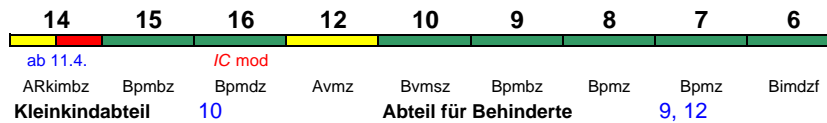

Reihung gültig Mo und Fr; Wagen 14 ab 10.4.

**IC 2278 Karlsruhe Hbf Frankfurt(M)Hbf**

200 km/h < Karlsruhe Hbf - Frankfurt(M)Hbf

Reihung gültig Di-Do; Wagen 14 ab 11.4.

**IC 2279 Stralsund Hbf Karlsruhe Hbf**