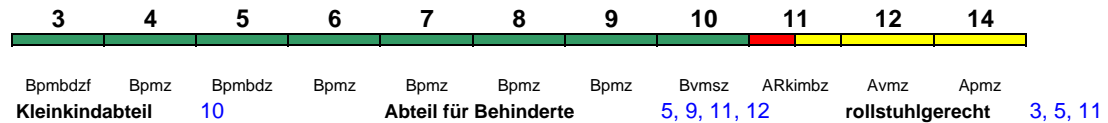

IC 2216 Stuttgart Hbf Stralsund Hbf

200 km/h < Stuttgart Hbf - Hamburg Hbf
Hamburg Hbf - Rostock Hbf >
IC mod < Rostock Hbf - Stralsund Hbf >

Reihung gültig So

IC 2217 Greifswald Stuttgart Hbf

200 km/h < Greifswald - Rostock Hbf
Rostock Hbf - Hamburg Hbf >
IC mod < Hamburg Hbf - Stuttgart Hbf >

Reihung gültig Mo-Fr

IC 2217 Stralsund Hbf Stuttgart Hbf

200 km/h < Stralsund Hbf - Rostock Hbf
Rostock Hbf - Hamburg Hbf >
IC mod < Hamburg Hbf - Stuttgart Hbf >

Reihung gültig Sa und So

IC 2218 Stuttgart Hbf Hamburg-Altona

200 km/h < Stuttgart Hbf - Hamburg-Altona

IC mod

IC 2220 Frankfurt(M)Hbf Lübeck Hbf

200 km/h < Frankfurt(M)Hbf - Hamburg Hbf
Hamburg Hbf - Lübeck Hbf >

IC mod

Reihung gültig Fr

IC 2220 Koblenz Hbf Lübeck Hbf

200 km/h < Koblenz Hbf - Hamburg Hbf
Hamburg Hbf - Lübeck Hbf >

IC mod

Reihung gültig So

IC 2221 Lübeck Hbf Frankfurt(M)Hbf

200 km/h < Lübeck Hbf - Hamburg Hbf
Hamburg Hbf - Frankfurt(M)Hbf >

IC mod