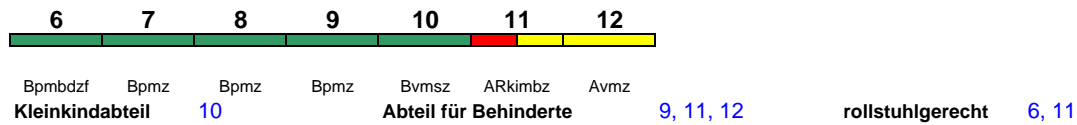

IC mod

Reihung gültig So

Fahrrad 3

IC 2228 Köln Hbf Hamburg-Altona

200 km/h < Köln Hbf - Hamburg-Altona

IC mod

Reihung gültig Mo

Fahrrad 6