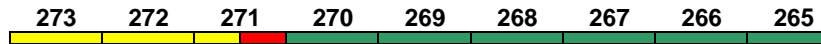

Apmz	Avmz	ARkimbz	Bvmsz	Bpmbz	Bvmz	Bpmz	Bpmz	Bpmbdzf			
Kleinkindabteil		270		Abteil für Behinderte				269, 271	rollstuhlgerecht	265, 269, 271	Fahrrad 265