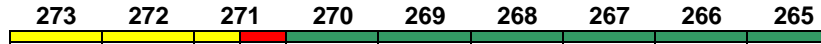

Apmz	Avmz	ARkimbz	Bvmsz	Bpmbz	Bvmz	Bpmz	Bpmz	Bpmbdzf			
Kleinkindabteil		270		Abteil für Behinderte				269, 271	rollstuhlgerecht	265, 269, 271	Fahrrad 265