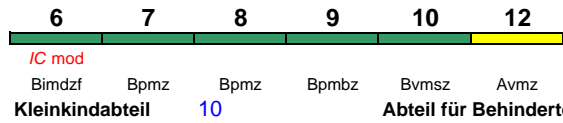

IC 2293 Frankfurt(M)Hbf Stuttgart Hbf

200 km/h < Frankfurt(M)Hbf - Stuttgart Hbf