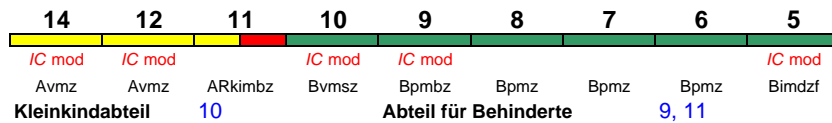

200 km/h < Karlsruhe Hbf - Stuttgart Hbf
Stuttgart Hbf - München Hbf >

IC mod

Reihung gültig Mo-Fr

IC 2291 Stuttgart Hbf München Hbf

200 km/h < Stuttgart Hbf - München Hbf

IC mod

Reihung gültig Sa

IC 2292 Stuttgart Hbf Frankfurt(M)Hbf