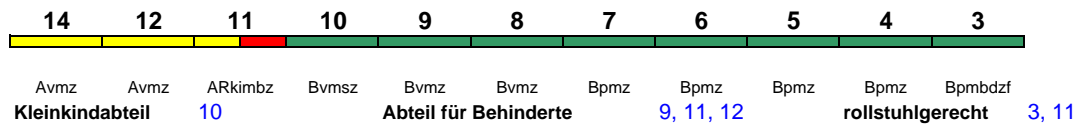

Fahrrad 3

IC 2229 Kiel Hbf Passau Hbf

200 km/h < Kiel Hbf - Frankfurt(M)Hbf
Frankfurt(M)Hbf - Passau Hbf >

IC mod

Reihung gültig Do, Fr und So