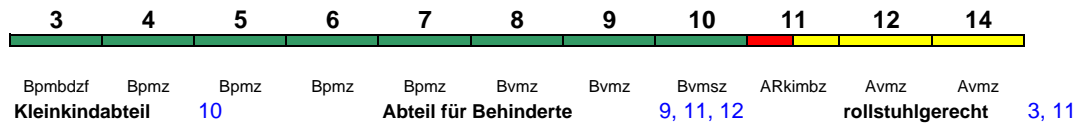

IC 2227 Hamburg-Altona Passau Hbf

200 km/h < Hamburg-Altona - Passau Hbf

IC mod

Reihung gültig So