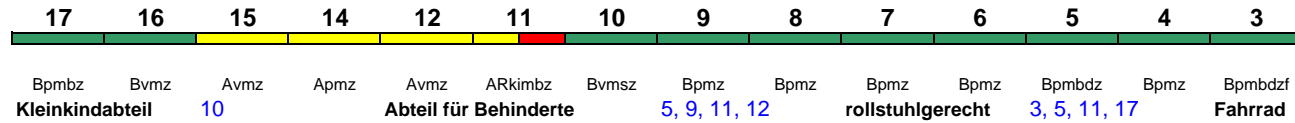

IC 2213 Ostseebad Binz Stuttgart Hbf

200 km/h < Ostseebad Binz - Rostock Hbf
Rostock Hbf - Hamburg Hbf >
IC mod < Hamburg Hbf - Stuttgart Hbf

"Rügen"; Reihung gültig Fr und So; Wagen 15-17 ab Rostock Hbf