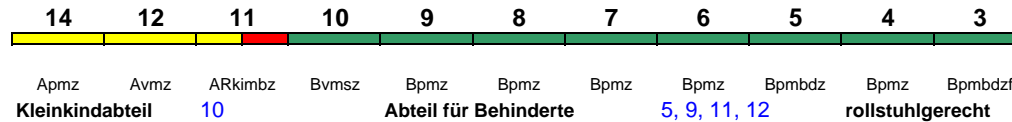

IC 2215 Hamburg-Altona Frankfurt(M)Hbf

200 km/h < Hamburg-Altona - Frankfurt(M)Hbf
IC mod