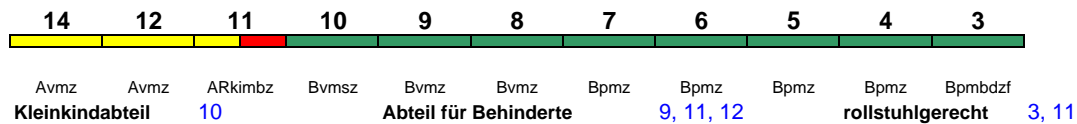

IC mod

Reihung gültig Mo-Mi

Fahrrad 3

IC 2229 Kiel Hbf Passau Hbf

200 km/h < Kiel Hbf - Frankfurt(M)Hbf
Frankfurt(M)Hbf - Passau Hbf >

IC mod

Reihung gültig Do, Fr und So

Fahrrad 3