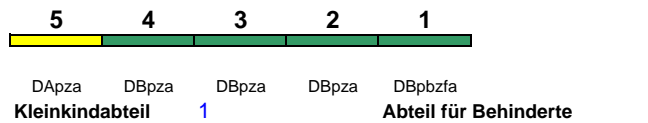

rollstuhlgerecht 9 Fahrrad 5

"Ostfriesland"; Reihung gültig Mo-Fr

IC 2201 Norddeich Mole Köln Hbf
200 km/h < Norddeich Mole - Köln Hbf

rollstuhlgerecht 9 Fahrrad 5

Reihung gültig Sa

IC 2201 Norddeich Mole Köln Hbf
160 km/h < Norddeich Mole - Köln Hbf