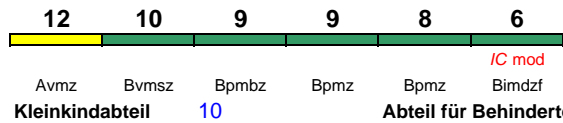

IC 2294 Stuttgart Hbf Frankfurt(M)Hbf

200 km/h < Stuttgart Hbf - Frankfurt(M)Hbf