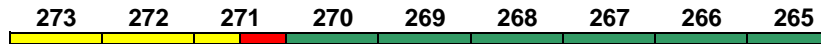

IC 2263 Karlsruhe Hbf Stuttgart Hbf

200 km/h < Karlsruhe Hbf - Stuttgart Hbf

IC mod

Apmz	Avmz	ARkimbz	Bvmsz	Bpmbz	Bvmz	Bpmz	Bpmz	Bpmbdzf			
Kleinkindabteil		270		Abteil für Behinderte				269, 271	rollstuhlgerecht	265, 269, 271	Fahrrad 265