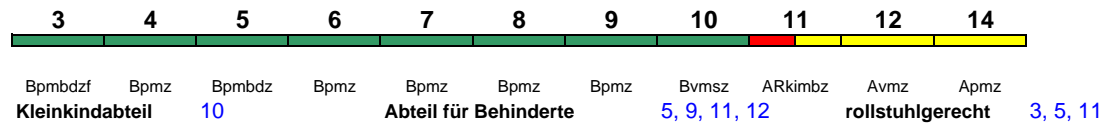

IC mod

Reihung gültig Fr

**IC 2220 Koblenz Hbf Lübeck Hbf**

200 km/h < Koblenz Hbf - Hamburg Hbf
 Hamburg Hbf - Lübeck Hbf >

IC mod

Reihung gültig So

**IC 2221 Lübeck Hbf Frankfurt(M)Hbf**

200 km/h < Lübeck Hbf - Hamburg Hbf
 Hamburg Hbf - Frankfurt(M)Hbf >