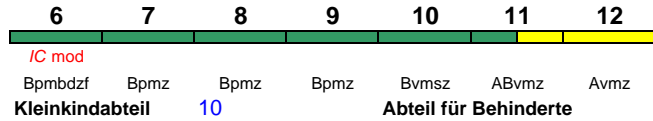

IC 2279 Kassel-Wilh. Karlsruhe Hbf

160 km/h < Kassel-Wilhelmshöhe - Frankfurt(M)Hbf
Frankfurt(M)Hbf - Karlsruhe Hbf >

Reihung gültig So