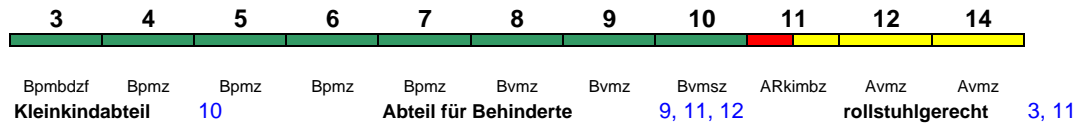

Kleinkindabteil 10 **Abteil für Behinderte** 9, 11, 12

rollstuhlgerecht 3, 11

Fahrrad 3

Reihung gültig Di-Do

IC 2226 Frankfurt(M)Hbf Hamburg-Altona

200 km/h < Frankfurt(M)Hbf - Hamburg-Altona

IC mod

Reihung gültig So