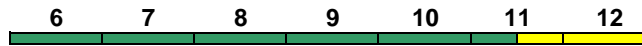

IC 2268 Ulm Hbf Karlsruhe Hbf

200 km/h < Ulm Hbf - Stuttgart Hbf
Stuttgart Hbf - Karlsruhe Hbf >

Reihung gültig Di-Fr

IC mod
Bpmbdzf Bpmz Bpmz Bpmz Bvmsz ABvmz Avmz
Kleinkindabteil 10 **Abteil für Behinderte** 9, 11 **rollstuhlgerecht** 6 **Fahrrad** 6