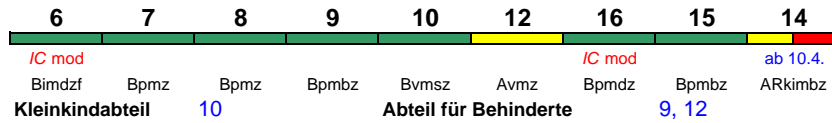

IC 2283 Frankfurt(M)Hbf Karlsruhe Hbf

160 km/h < Frankfurt(M)Hbf - Karlsruhe Hbf