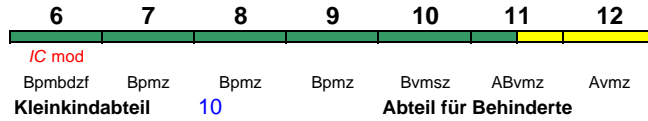

IC 2277 Hamburg-Altona Frankfurt(M)Hbf

200 km/h < Hamburg-Altona - Frankfurt(M)Hbf

Reihung gültig Mo-Do

IC 2277 Hamburg-Altona Karlsruhe Hbf

200 km/h < Hamburg-Altona - Frankfurt(M)Hbf
Frankfurt(M)Hbf - Karlsruhe Hbf >

Reihung gültig Fr und Sa