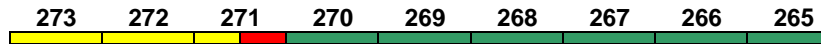

IC 2264 München Hbf Karlsruhe Hbf

200 km/h < München Hbf - Stuttgart Hbf
Stuttgart Hbf - Karlsruhe Hbf >

IC mod

Apmz	Avmz	ARkimbz	Bvmsz	Bpmbz	Bvmz	Bpmz	Bpmz	Bpmbdzf			
Kleinkindabteil		270		Abteil für Behinderte				269, 271	rollstuhlgerecht	265, 269, 271	Fahrrad 265