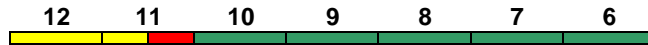

IC 2222 Aachen Hbf Berlin Südkreuz

200 km/h < Aachen Hbf - Berlin Südkreuz

IC mod

Avmz ARkimbz Bvmsz Bpmz Bpmz Bpmz Bpmbdzf

Kleinkindabteil 10 **Abteil für Behinderte** 9, 11, 12

rollstuhlgerecht 6, 11

Fahrrad 6

zeitweise abweichende Reihung (s.u.); Zug endet zeitweise in Berlin Ostbf (Fahrplan s. www.bahn.de)