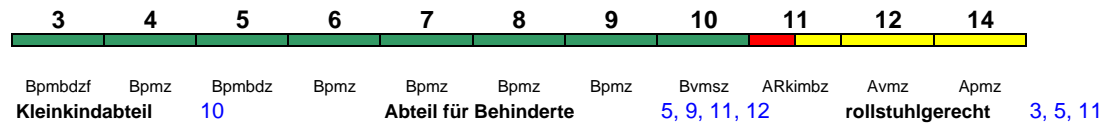

IC 2221 Lübeck Hbf Frankfurt(M)Hbf

200 km/h < Lübeck Hbf - Hamburg Hbf
Hamburg Hbf - Frankfurt(M)Hbf >

IC mod