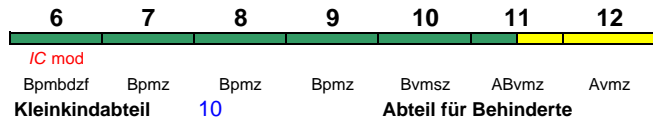

IC 2273 Kassel-Wilh. Karlsruhe Hbf

160 km/h < Kassel-Wilhelmshöhe - Frankfurt(M)Hbf
Frankfurt(M)Hbf - Karlsruhe Hbf >

rollstuhlgerecht 6 **Fahrrad 6**