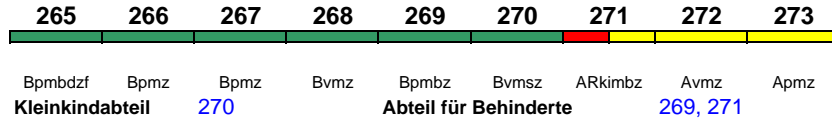

IC 2292 Stuttgart Hbf Frankfurt(M)Hbf

200 km/h < Stuttgart Hbf - Frankfurt(M)Hbf