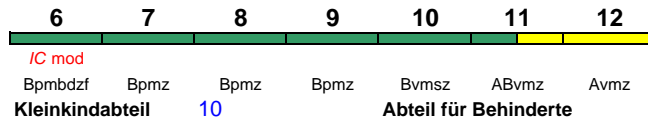

IC 2276 Karlsruhe Hbf Hamburg-Altona

200 km/h < Karlsruhe Hbf - Frankfurt(M)Hbf
Frankfurt(M)Hbf - Hamburg-Altona >

Reihung gültig Fr-So

IC 2277 Hamburg-Altona Frankfurt(M)Hbf

200 km/h < Hamburg-Altona - Frankfurt(M)Hbf

Reihung gültig Mo-Do

IC 2277 Hamburg-Altona Karlsruhe Hbf

200 km/h < Hamburg-Altona - Frankfurt(M)Hbf
Frankfurt(M)Hbf - Karlsruhe Hbf >

Reihung gültig Fr und Sa

IC 2277 Frankfurt(M)Hbf Karlsruhe Hbf

160 km/h < Frankfurt(M)Hbf - Karlsruhe Hbf

Reihung gültig So

IC 2278 Karlsruhe Hbf Frankfurt(M)Hbf

200 km/h < Karlsruhe Hbf - Frankfurt(M)Hbf

Reihung gültig Mo und Fr; Wagen 14 ab 10.4.

IC 2278 Karlsruhe Hbf Frankfurt(M)Hbf

200 km/h < Karlsruhe Hbf - Frankfurt(M)Hbf

Reihung gültig Di-Do; Wagen 14 ab 11.4.

IC 2279 Stralsund Hbf Karlsruhe Hbf

200 km/h < Stralsund Hbf - Rostock Hbf
Rostock Hbf - Hamburg Hbf >
< Hamburg Hbf - Frankfurt(M)Hbf *

Reihung gültig Mo-Sa; * weiterer Richtungswechsel in Frankfurt(M)Hbf