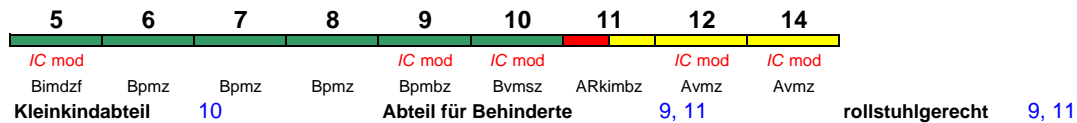

IC 2241 Münster(W)Hbf Berlin Ostbf

200 km/h < Münster(Westf)Hbf - Berlin Ostbahnhof

Reihung gültig Di-Fr