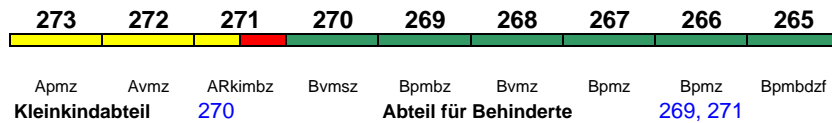

IC 2295 Frankfurt(M)Hbf München Hbf

200 km/h < Frankfurt(M)Hbf - Stuttgart Hbf
Stuttgart Hbf - München Hbf >