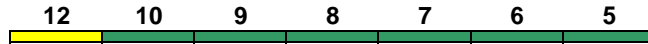

IC 2203 Norddeich Mole Bonn Bad-God.

200 km/h < Norddeich Mole - Bonn Bad-Godesberg

Avmz	Bvmsz	Bpmbz	Bpmz	Bwmz	Bimz	Bimdzf	IC mod
Kleinkindabteil		10					Abteil für Behinderte
							9, 12

rollstuhlgerecht 9 **Fahrrad 5**

Reihung gültig Mo-Fr