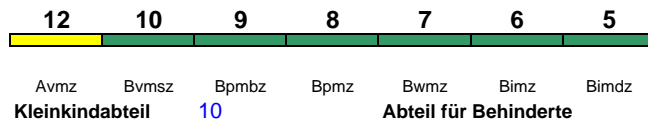

Wagenreihungen der Deutschen Bahn

erstellt: Marcus Grahnert www.fernbahn.de

Jahresfahrplan 2017
Zugnummern 2200 - 2299

Zug Vmax Startbahnhof Zielbahnhof
Fahrtrichtung

IC 2200 Köln Hbf Norddeich Mole
200 km/h < Köln Hbf - Norddeich Mole

rollstuhlgerecht 9 Fahrrad 5

Reihung gültig Mo-Fr und So

IC 2200 Köln Hbf Norddeich Mole
160 km/h < Köln Hbf - Norddeich Mole

rollstuhlgerecht 1 Fahrrad 1-4

Reihung gültig Sa

IC 2201 Norddeich Mole Köln Hbf
200 km/h < Norddeich Mole - Köln Hbf