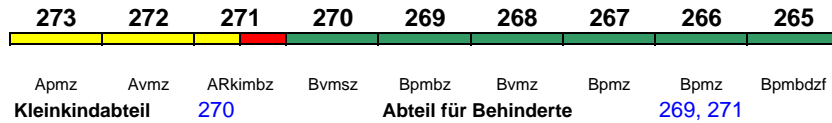

IC 2288 München Hbf Nürnberg Hbf

200 km/h München Hbf - Nürnberg Hbf

IC mod

IC 2291 Karlsruhe Hbf München Hbf

200 km/h < Karlsruhe Hbf - Stuttgart Hbf
Stuttgart Hbf - München Hbf >

IC mod

Reihung gültig Mo-Fr