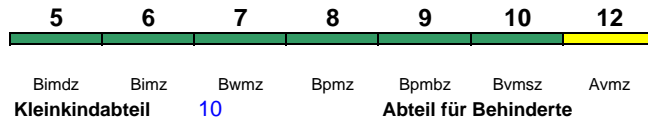

Wagenreihungen der Deutschen Bahn

erstellt: Marcus Grahnert www.fernbahn.de

Jahresfahrplan 2017
Zugnummern 2200 - 2299

Zug Vmax Startbahnhof Zielbahnhof
Fahrtrichtung

IC 2200 Köln Hbf Norddeich Mole
200 km/h < Köln Hbf - Norddeich Mole