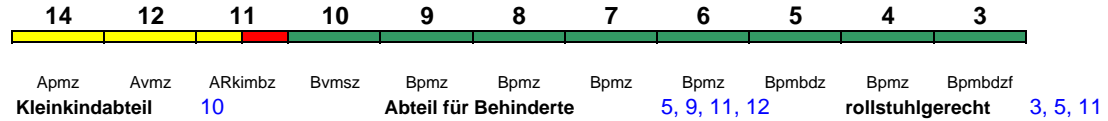

IC 2217 Stralsund Hbf Stuttgart Hbf

200 km/h < Stralsund Hbf - Rostock Hbf
Rostock Hbf - Hamburg Hbf >
IC mod < Hamburg Hbf - Stuttgart Hbf >

Reihung gültig Sa und So