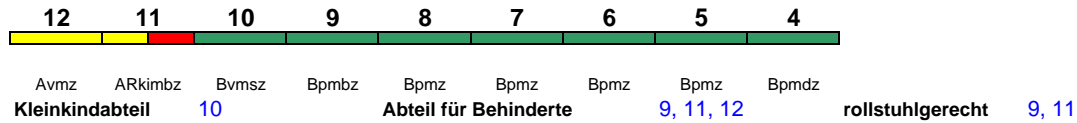

IC 2240 Berlin Ostbf Münster(Westf)Hbf

200 km/h < Berlin Ostbahnhof - Münster(Westf)Hbf

IC mod