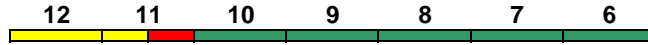

IC 2222 Aachen Hbf Berlin Südkreuz

200 km/h < Aachen Hbf - Berlin Südkreuz

Avmz ARkimbz Bvmsz Bpmz Bpmz Bpmz Bimdz

Kleinkindabteil 10 **Abteil für Behinderte** 9, 12

rollstuhlgerecht 9, 11

Fahrrad 6

Reihung gültig Di und Do ab 16.5.; Zug endet zeitweise in Berlin Ostbf (Fahrplan s. www.bahn.de)