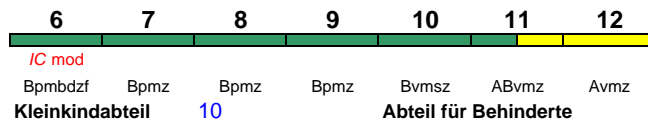

IC 2279 Stralsund Hbf Karlsruhe Hbf

200 km/h < Stralsund Hbf - Rostock Hbf
Rostock Hbf - Hamburg Hbf >
< Hamburg Hbf - Frankfurt(M)Hbf *

Reihung gültig Mo-Sa; * weiterer Richtungswechsel in Frankfurt(M)Hbf