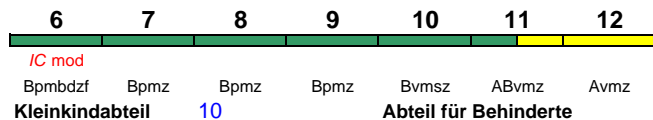

IC 2274 Karlsruhe Hbf Hamburg-Altona

200 km/h < Karlsruhe Hbf - Frankfurt(M)Hbf
Frankfurt(M)Hbf - Hamburg-Altona >

rollstuhlgerecht 6 **Fahrrad 6**

Reihung gültig So