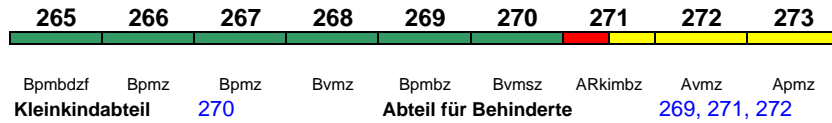

IC 2287 Nürnberg Hbf München Hbf

200 km/h < Nürnberg Hbf - München Hbf

IC mod