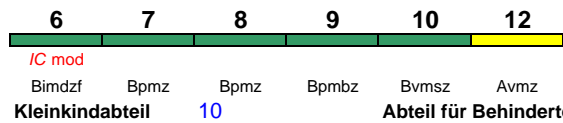

IC 2294 München Hbf Frankfurt(M)Hbf

200 km/h < München Hbf - Stuttgart Hbf
Stuttgart Hbf - Frankfurt(M)Hbf >