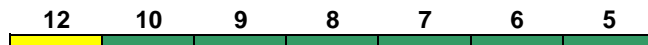

IC 2205 Norddeich Mole Koblenz Hbf

200 km/h < Norddeich Mole - Koblenz Hbf

Avmz	Bvmsz	Bpmbz	Bpmz	Bwmz	Bimz	Bimdz	
Kleinkindabteil		10					Abteil für Behinderte
							9, 12

rollstuhlgerecht 9 **Fahrrad 5**

Reihung gültig Mo-Fr und So