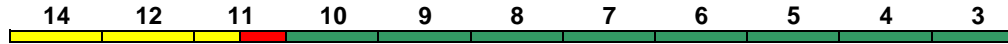

IC 2226 Passau Hbf Hamburg-Altona

200 km/h < Passau Hbf - Frankfurt(M)Hbf
Frankfurt(M)Hbf - Hamburg-Altona >

IC mod

Avmz Avmz ARkimbz Bvmsz Bvmz Bvmz Bpmz Bpmz Bpmz Bpmz Bpmbdzf

Kleinkindabteil 10 **Abteil für Behinderte** 9, 11, 12

rollstuhlgerecht 3, 11

Fahrrad 3

Reihung gültig Mo, Fr und Sa