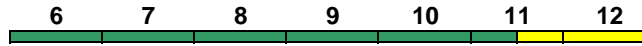

IC 2268 München Hbf Karlsruhe Hbf

200 km/h < München Hbf - Stuttgart Hbf
Stuttgart Hbf - Karlsruhe Hbf >

Reihung gültig Mo

IC mod
Bpmbdzf Bpmz Bpmz Bpmz Bvmsz ABvmz Avmz
Kleinkindabteil 10 **Abteil für Behinderte** 9, 11 **rollstuhlgerecht** 6 **Fahrrad** 6