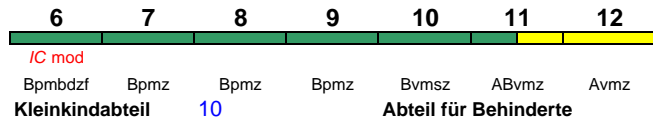

IC 2274 Karlsruhe Hbf Kassel-Wilh.

160 km/h < Karlsruhe Hbf - Frankfurt(M)Hbf
Frankfurt(M)Hbf - Kassel-Wilh. >

rollstuhlgerecht 6 **Fahrrad 6**

Reihung gültig Mo-Do und Sa