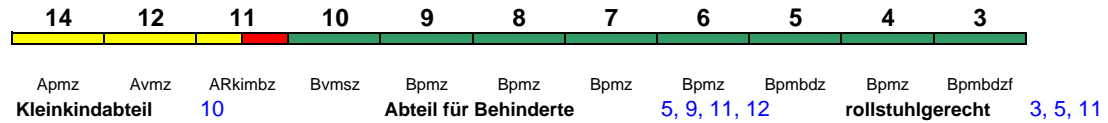

Reihung gültig Sa und So

**IC 2218 Stuttgart Hbf Hamburg-Altona**

200 km/h < Stuttgart Hbf - Hamburg-Altona

IC mod**IC 2220 Frankfurt(M)Hbf Lübeck Hbf**

200 km/h < Frankfurt(M)Hbf - Hamburg Hbf
 Hamburg Hbf - Lübeck Hbf >