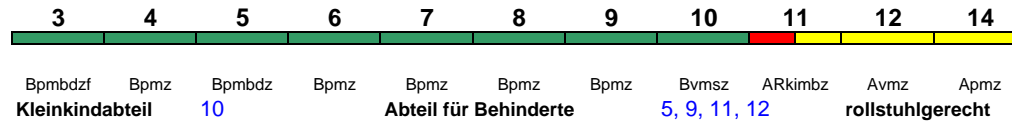

IC 2214 Köln Hbf Hamburg-Altona

200 km/h < Köln Hbf - Hamburg-Altona
IC mod