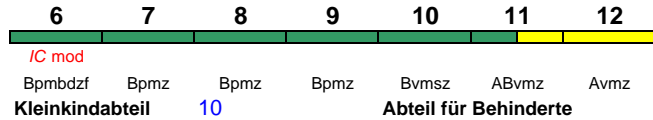

IC 2271 Kassel-Wilh. Karlsruhe Hbf

160 km/h < Kassel-Wilhelmshöhe - Frankfurt(M)Hbf
Frankfurt(M)Hbf - Karlsruhe Hbf >

rollstuhlgerecht 6 **Fahrrad 6**

Reihung gültig Sa