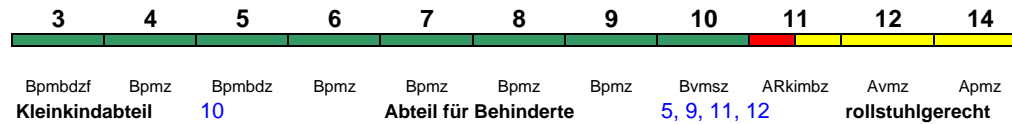

IC 2212 Koblenz Hbf Ostseebad Binz

200 km/h < Koblenz Hbf - Hamburg Hbf
Hamburg Hbf - Rostock Hbf >
IC mod < Rostock Hbf - Ostseebad Binz

"Rügen"