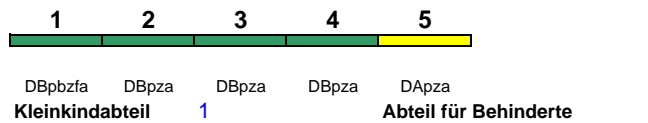

rollstuhlgerecht 9 Fahrrad 5

Reihung gültig Mo-Fr und So

IC 2200 Köln Hbf Norddeich Mole
160 km/h < Köln Hbf - Norddeich Mole

rollstuhlgerecht 1 Fahrrad 1-4

Reihung gültig Sa

IC 2201 Norddeich Mole Köln Hbf
200 km/h < Norddeich Mole - Köln Hbf