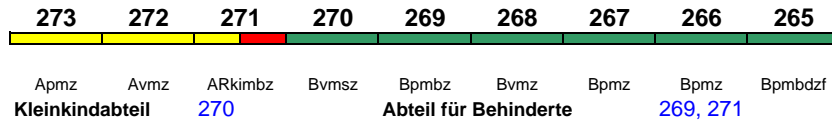

200 km/h < Karlsruhe Hbf - Stuttgart Hbf
Stuttgart Hbf - München Hbf >

IC mod

Reihung gültig Mo-Fr

IC 2291 Stuttgart Hbf München Hbf

200 km/h < Stuttgart Hbf - München Hbf

IC mod

Reihung gültig Sa

IC 2292 Stuttgart Hbf Frankfurt(M)Hbf