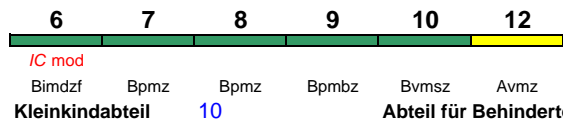

IC 2295 Frankfurt(M)Hbf München Hbf

200 km/h < Frankfurt(M)Hbf - Stuttgart Hbf
Stuttgart Hbf - München Hbf >