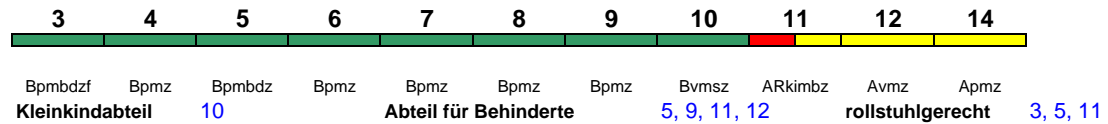

IC 2216 Stuttgart Hbf Stralsund Hbf

200 km/h < Stuttgart Hbf - Hamburg Hbf
Hamburg Hbf - Rostock Hbf >
IC mod < Rostock Hbf - Stralsund Hbf >

Reihung gültig So

IC 2217 Greifswald Stuttgart Hbf

200 km/h < Greifswald - Rostock Hbf
Rostock Hbf - Hamburg Hbf >
IC mod < Hamburg Hbf - Stuttgart Hbf >

Reihung gültig Mo-Fr