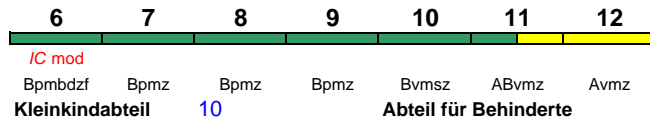

Reihung gültig Fr

rollstuhlgerecht 9 Fahrrad 6

IC 2173 Hamburg-Altona Kassel-Wilh.

200 km/h < Hamburg-Altona - Kassel-Wilhelmshöhe

Reihung gültig So

rollstuhlgerecht 6 Fahrrad 6

IC 2174 Hamburg Hbf Rostock Hbf