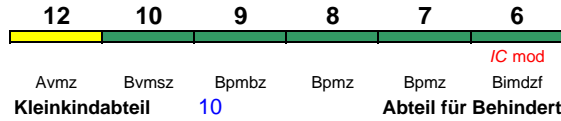

IC 2165 Karlsruhe Hbf Stuttgart Hbf

200 km/h < Karlsruhe Hbf - Stuttgart Hbf

Reihung gültig Mo-Mi und Sa

rollstuhlgerecht 9 Fahrrad 6