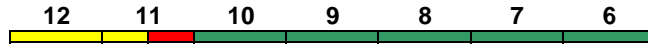

IC 2197   **Flensburg**   **Köln Hbf**

200 km/h   < Flensburg - Hamburg-Altona
Hamburg-Altona - Köln Hbf   >

IC mod

Avmz   ARkimbz   Bvmsz   Bpmz   Bpmz   Bpmz   Bpmbdzf
Kleinkindabteil   10   **Abteil für Behinderte**   9, 11, 12

rollstuhlgerecht   6, 11

Fahrrad   6