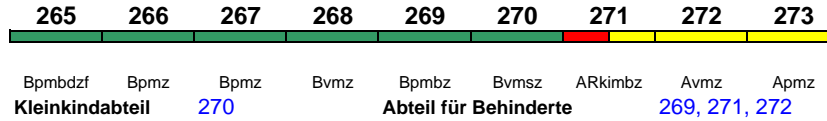

200 km/h < Karlsruhe Hbf - Stuttgart Hbf

rollstuhlgerecht 9 Fahrrad 6

IC 2168 Stuttgart Hbf Karlsruhe Hbf

200 km/h < Stuttgart Hbf - Karlsruhe Hbf

IC mod

rollstuhlgerecht 265, 269, 271 Fahrrad 265

IC 2169 Karlsruhe Hbf Stuttgart Hbf