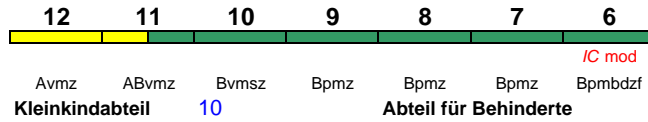

IC 2178 Hannover Hbf Hamburg-Altona

200 km/h < Hannover Hbf - Hamburg-Altona

rollstuhlgerecht 6 Fahrrad 6

Reihung gültig Di-Fr