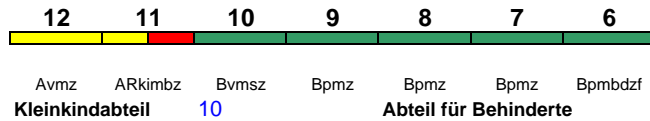

IC 2174 Hamburg Hbf Rostock Hbf

200 km/h < Hamburg Hbf - Rostock Hbf

Reihung gültig Fr

rollstuhlgerecht 6, 11 Fahrrad 6