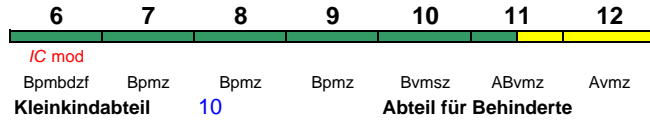

IC 2171 Hamburg-Altona Frankfurt(M)Hbf

200 km/h < Hamburg-Altona - Frankfurt(M)Hbf

Reihung gültig So

rollstuhlgerecht 6 Fahrrad 6

IC 2172 Stuttgart Hbf Kassel-Wilh.

200 km/h < Stuttgart Hbf - Frankfurt(M)Hbf
Frankfurt(M)Hbf - Kassel-Wilh. >