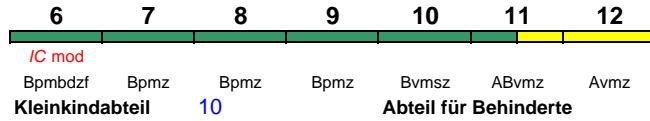

IC 2171 Hamburg-Altona Frankfurt(M)Hbf

200 km/h < Hamburg-Altona - Frankfurt(M)Hbf

Reihung gültig So

rollstuhlgerecht 6 Fahrrad 6