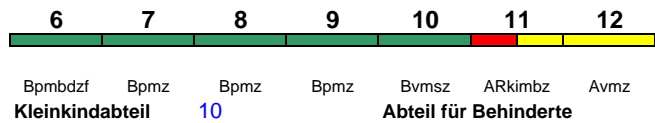

IC 2189 Rostock Hbf Hamburg-Altona

200 km/h < Rostock Hbf - Hamburg-Altona

IC mod

Reihung gültig Di-Fr

rollstuhlgerecht 6 Fahrrad 6