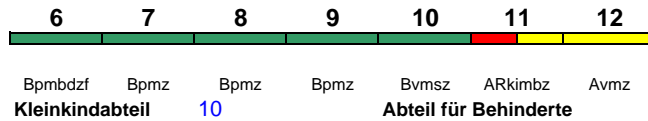

IC 2178 Hannover Hbf Hamburg-Altona

200 km/h < Hannover Hbf - Hamburg-Altona

rollstuhlgerecht 6 Fahrrad 6

Reihung gültig Mo