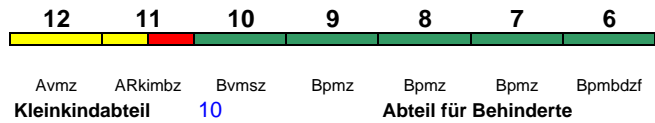

IC 2188 Hamburg-Altona Rostock Hbf

200 km/h < Hamburg-Altona - Rostock Hbf

IC mod

Reihung gültig Mo-Mi

rollstuhlgerecht 6, 11 Fahrrad 6