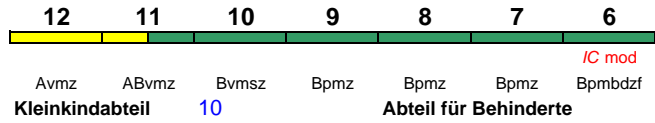

rollstuhlgerecht 6 Fahrrad 6