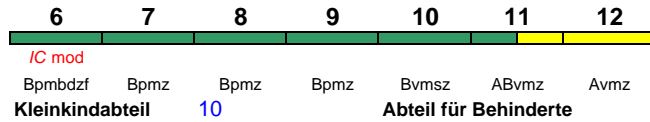

200 km/h < Karlsruhe Hbf - Stuttgart Hbf

rollstuhlgerecht 9 Fahrrad 6

IC 2171 Hamburg-Altona Stuttgart Hbf

200 km/h < Hamburg-Altona - Frankfurt(M)Hbf
Frankfurt(M)Hbf - Stuttgart Hbf >

Reihung gültig Fr

rollstuhlgerecht 6 Fahrrad 6