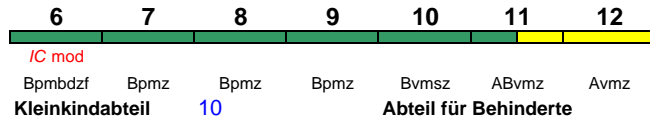

IC 2173 Hamburg-Altona Hannover Hbf

200 km/h < Hamburg-Altona - Hannover Hbf

Reihung gültig Mo-Do

rollstuhlgerecht 6 Fahrrad 6