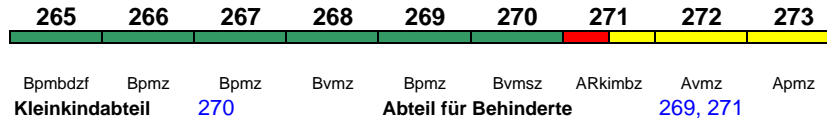

IC 2166 Stuttgart Hbf Karlsruhe Hbf

200 km/h < Stuttgart Hbf - Karlsruhe Hbf

IC mod

rollstuhlgerecht 265, 271 Fahrrad 265