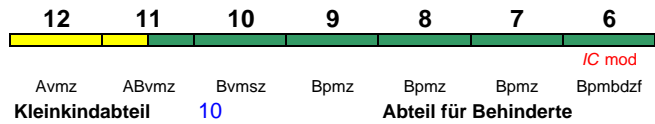

IC 2182 Hannover Hbf Stralsund Hbf

200 km/h < Hannover Hbf - Hamburg Hbf
Hamburg Hbf - Rostock Hbf >
< Rostock Hbf - Stralsund Hbf

Reihung gültig Sa

rollstuhlgerecht 6 Fahrrad 6

IC 2184 Hannover Hbf Stralsund Hbf

200 km/h < Hannover Hbf - Hamburg Hbf
Hamburg Hbf - Rostock Hbf >
< Rostock Hbf - Stralsund Hbf

"Strelasund"