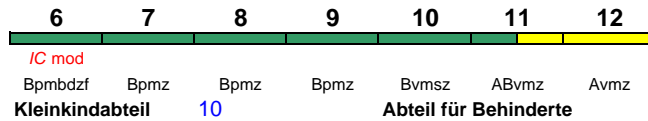

IC 2179 Hamburg-Altona Wolfsburg Hbf

200 km/h < Hamburg-Altona - Wolfsburg Hbf

rollstuhlgerecht 6 Fahrrad 6

Reihung gültig Mi

IC 2182 Kassel-Wilh. Stralsund Hbf

200 km/h < Kassel-Wilhelmshöhe - Hamburg Hbf
Hamburg Hbf - Rostock Hbf >
< Rostock Hbf - Stralsund Hbf