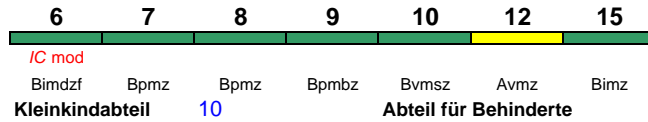

IC 2164 Stuttgart Hbf Karlsruhe Hbf

200 km/h < Stuttgart Hbf - Karlsruhe Hbf

Reihung gültig Sa

rollstuhlgerecht 9 Fahrrad 6