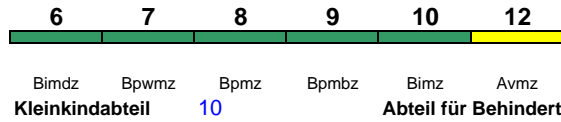

IC 2169 Karlsruhe Hbf Stuttgart Hbf

200 km/h < Karlsruhe Hbf - Stuttgart Hbf

rollstuhlgerecht 9 Fahrrad 6