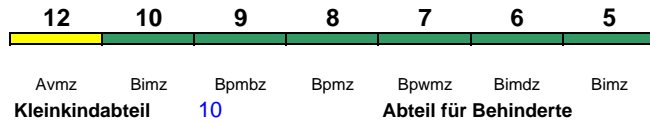

IC 2173 Hamburg-Altona Hannover Hbf

200 km/h < Hamburg-Altona - Hannover Hbf

Reihung gültig Fr

rollstuhlgerecht 9 Fahrrad 6