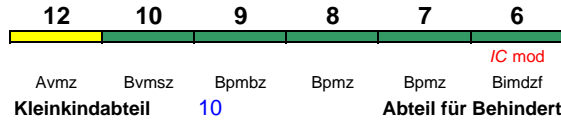

IC 2167 Karlsruhe Hbf Stuttgart Hbf

200 km/h < Karlsruhe Hbf - Stuttgart Hbf

rollstuhlgerecht 9 Fahrrad 6