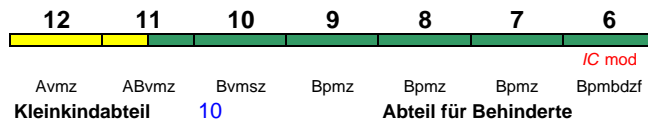

IC 2179 Hamburg-Altona Wolfsburg Hbf

200 km/h < Hamburg-Altona - Wolfsburg Hbf

rollstuhlgerecht 6 Fahrrad 6

Reihung gültig Mi

IC 2182 Kassel-Wilh. Stralsund Hbf

200 km/h < Kassel-Wilhelmshöhe - Hamburg Hbf
Hamburg Hbf - Rostock Hbf >
< Rostock Hbf - Stralsund Hbf