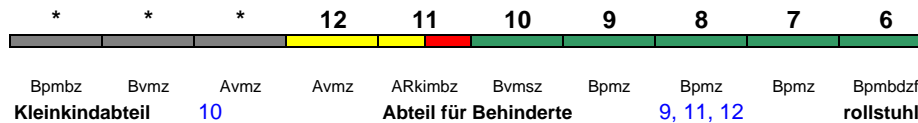

200 km/h < Hamburg-Altona - Rostock Hbf

IC mod

Reihung gültig Mo-Mi

rollstuhlgerecht 6, 11 Fahrrad 6

IC 2188 Hamburg-Altona Rostock Hbf

200 km/h < Hamburg-Altona - Rostock Hbf

IC mod

Reihung gültig Do; * Wagen sind verschlossen