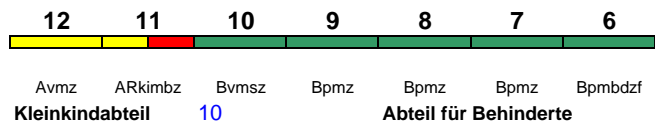

IC mod

Reihung gültig Di-Fr

rollstuhlgerecht 6 Fahrrad 6

IC 2195 Hamburg-Altona Köln Hbf

200 km/h < Hamburg-Altona - Köln Hbf

IC mod

rollstuhlgerecht 6, 11 Fahrrad 6

IC 2196 **Köln Hbf** **Hamburg-Altona**