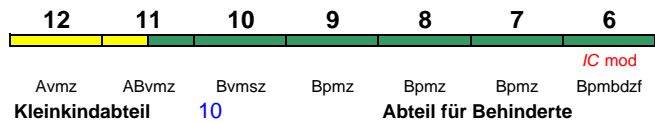

IC 2189 Rostock Hbf Hamburg-Altona

200 km/h < Rostock Hbf - Hamburg-Altona

Reihung gültig Mo

rollstuhlgerecht 6 Fahrrad 6