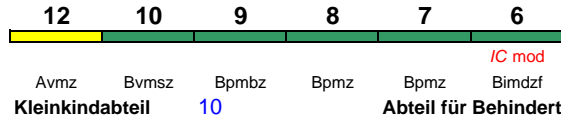

200 km/h < Karlsruhe Hbf - Stuttgart Hbf

Reihung gültig Mo-Mi und Sa

rollstuhlgerecht 9 Fahrrad 6

IC 2165 Karlsruhe Hbf Nürnberg Hbf

200 km/h < Karlsruhe Hbf - Stuttgart Hbf
Stuttgart Hbf - Nürnberg Hbf >