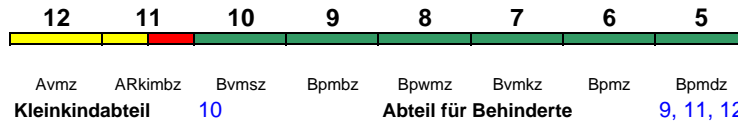

200 km/h < Hannover Hbf - Hamburg-Altona

rollstuhlgerecht 6 Fahrrad 6

Reihung gültig Di-Fr

IC 2179 Hamburg-Altona Wolfsburg Hbf

200 km/h < Hamburg-Altona - Wolfsburg Hbf

rollstuhlgerecht 9, 11 Fahrrad 5

Reihung gültig Mo, Di, Do und Fr; Wagen 6: Touristikzugwagen