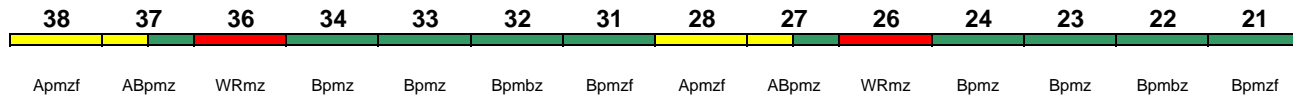

230 km/h < Berlin Südkreuz - Hamburg-Altona

Bpmzf Bpmbz Bpmz Bpmz WRmz ABpmz Apmzf
Kleinkindabteil 26 **Abteil für Behinderte** 22, 28

rollstuhlgerecht 22 Lounge 21

Reihung gültig Fr

ICE 1712 Berlin Südkreuz Hamburg-Altona

230 km/h < Berlin Südkreuz - Hamburg-Altona

Apmzf ABpmz WRmz Bpmz Bpmz Bpmbz Bpmzf
Kleinkindabteil 26 **Abteil für Behinderte** 22, 28

rollstuhlgerecht 22 Lounge 28

Reihung gültig Mo und Sa

ICE 1712 Berlin Südkreuz Hamburg-Altona

230 km/h < Berlin Südkreuz - Hamburg-Altona

Apmzf ABpmz WRmz Bpmz Bpmz Bpmbz Bpmzf Apmzf ABpmz WRmz Bpmz Bpmz Bpmbz Bpmzf
Kleinkindabteil 26, 36 **Abteil für Behinderte** 22, 28, 32, 38 rollstuhlgerecht 22, 32 Lounge 38