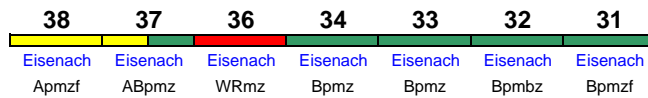

230 km/h < Berlin Südkreuz - Hamburg-Altona

Apmzf ABpmz WRmz Bpmz Bpmz Bpmbz Bpmzf
Kleinkindabteil 26 **Abteil für Behinderte** 22, 28

rollstuhlgerecht 22 Lounge 28

Reihung gültig Mo und Sa

ICE 1712 Berlin Südkreuz Hamburg-Altona

230 km/h < Berlin Südkreuz - Hamburg-Altona

Apmzf ABpmz WRmz Bpmz Bpmz Bpmbz Bpmzf Apmzf ABpmz WRmz Bpmz Bpmz Bpmbz Bpmzf
Kleinkindabteil 26, 36 **Abteil für Behinderte** 22, 28, 32, 38 rollstuhlgerecht 22, 32 Lounge 38

Reihung gültig Di-Fr und So

ICE 1715 Ostseebad Binz Berlin Hbf

160 km/h < Ostseebad Binz - Stralsund Hbf
 Stralsund Hbf - Berlin Hbf >

Eisenach Eisenach Eisenach Eisenach Eisenach Eisenach Eisenach
 Apmzf ABpmz WRmz Bpmz Bpmz Bpmbz Bpmzf
Kleinkindabteil 36 **Abteil für Behinderte** 32, 38