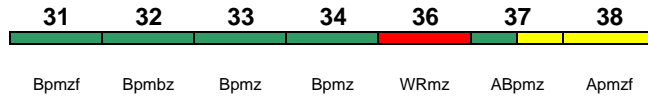

ICE 1704 Nürnberg Hbf Berlin Hbf

230 km/h < Nürnberg Hbf - Leipzig Hbf
> Leipzig Hbf - Leipzig-Leutzsch
< Leipzig-Leutzsch - Berlin Hbf

Bpmzf Bpmbz Bpmz Bpmz WRmz ABpmz Apmzf
Kleinkindabteil 36 Abteil für Behinderte 32, 38 rollstuhlgerecht 32 Lounge 31, ab Leip, 38, ab Leu. 31

Reihung gültig Mo und Di 9.1.-28.2.; Zug kommt als ICE 1522 aus München Hbf; Richtungswechsel in Leipzig-Leutzsch ist baustellenbedingter, nicht öffentlicher Halt

Kurzanleitung:

Die Abkürzungen unter den Wagennummern informieren über die eingesetzte Wagenbauart (Abteilwagen, Großraumwagen, klimatisierter Wagen usw.). Erläuterung der Abkürzungen: siehe fernbahn.de
Diese und alle folgenden Seiten sind Bestandteil der Internetseite www.fernbahn.de. Eine Darstellung auf anderen Seiten oder in anderen Medien ist nicht gestattet.

ICE 1704 München Hbf Berlin Hbf

230 km/h < München Hbf - Leipzig Hbf
 Leipzig Hbf - Leipzig-Leutzsch >
 < Leipzig-Leutzsch - Berlin Hbf

Bpmzf Bpmbz Bpmz Bpmz WRmz ABpmz Apmzf
Kleinkindabteil 36 **Abteil für Behinderte** 32, 38

rollstuhlgerecht 32 Lounge 31, ab Leip, 38, ab Leu. 31

Reihung gültig 6., 7., 13., 14.3.; Richtungswechsel in Leipzig-Leutzsch ist baustellenbedingter, nicht öffentlicher Halt

ICE 1708 Berlin Südkreuz Hamburg-Altona