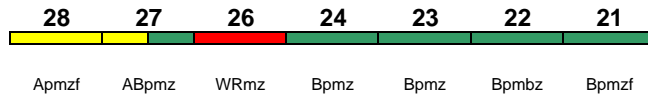

230 km/h < Berlin Südkreuz - Hamburg-Altona

Apmzf ABpmz WRmz Bpmz Bpmz Bpmbz Bpmzf
Kleinkindabteil 26 **Abteil für Behinderte** 22, 28

rollstuhlgerecht 22 Lounge 28

Reihung gültig Di-Do

ICE 1708 Berlin Südkreuz Hamburg-Altona

230 km/h < Berlin Südkreuz - Hamburg-Altona

Bpmzf Bpmbz Bpmz Bpmz WRmz ABpmz Apmzf
Kleinkindabteil 26 **Abteil für Behinderte** 22, 28

rollstuhlgerecht 22 Lounge 21

Reihung gültig Fr

ICE 1712 Berlin Südkreuz Hamburg-Altona

230 km/h < Berlin Südkreuz - Hamburg-Altona

Apmzf ABpmz WRmz Bpmz Bpmz Bpmbz Bpmzf
Kleinkindabteil 26 **Abteil für Behinderte** 22, 28

rollstuhlgerecht 22 Lounge 28

Reihung gültig Mo und Sa

ICE 1712 Berlin Südkreuz Hamburg-Altona