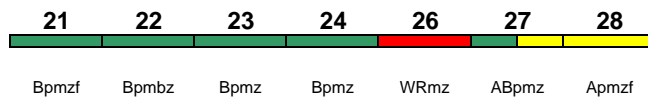

Reihung gültig Di-Fr und So

ICE 1715 Ostseebad Binz Berlin Hbf

160 km/h < Ostseebad Binz - Stralsund Hbf
 Stralsund Hbf - Berlin Hbf >

Eisenach Eisenach Eisenach Eisenach Eisenach Eisenach Eisenach
 Apmzf ABpmz WRmz Bpmz Bpmz Bpmbz Bpmzf
Kleinkindabteil 36 **Abteil für Behinderte** 32, 38

rollstuhlgerecht 32 Lounge 38, ab Stralsund 31

Zug fährt als ICE 1515 weiter nach München Hbf

ICE 1716 Eisenach Berlin-Gesundbr.

230 km/h < Eisenach - Leipzig Hbf
 Leipzig Hbf - Berlin-Gesundbrunnen >

Bpmzf Bpmbz Bpmz Bpmz WRmz ABpmz Apmzf
Kleinkindabteil 26 **Abteil für Behinderte** 22, 28