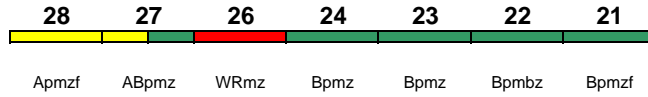

ICE 1708 Berlin Südkreuz Hamburg-Altona

230 km/h < Berlin Südkreuz - Hamburg-Altona

Apmzf ABpmz WRmz Bpmz Bpmz Bpmbz Bpmzf
Kleinkindabteil 26 **Abteil für Behinderte** 22, 28

rollstuhlgerecht 22 Lounge 28

Reihung gültig Di-Do