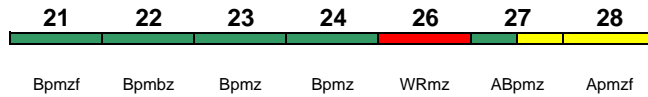

rollstuhlgerecht 32 Lounge 31, ab Leip, 38, ab Leu. 31

Reihung gültig 6., 7., 13., 14.3.; Richtungswechsel in Leipzig-Leutzsch ist baustellenbedingter, nicht öffentlicher Halt

ICE 1708 Berlin Südkreuz Hamburg-Altona

230 km/h < Berlin Südkreuz - Hamburg-Altona

Apmzf ABpmz WRmz Bpmz Bpmz Bpmbz Bpmzf
Kleinkindabteil 26 **Abteil für Behinderte** 22, 28

rollstuhlgerecht 22 Lounge 28

Reihung gültig Di-Do

ICE 1708 Berlin Südkreuz Hamburg-Altona

230 km/h < Berlin Südkreuz - Hamburg-Altona

Bpmzf Bpmbz Bpmz Bpmz WRmz ABpmz Apmzf
Kleinkindabteil 26 **Abteil für Behinderte** 22, 28

rollstuhlgerecht 22 Lounge 21

Reihung gültig Fr

ICE 1712 Berlin Südkreuz Hamburg-Altona