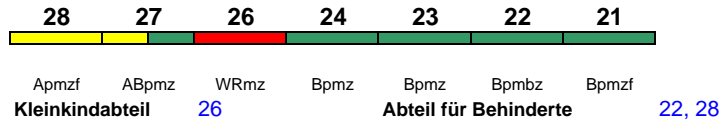

Apmzf ABpmz WRmz Bpmz Bpmz Bpmbz Bpmzf  
Kleinkindabteil 26 Abteil für Behinderte 22, 28

rollstuhlgerecht 22

Lounge 28

Reihung gültig Mo-Sa

**ICE 1614 München Hbf Hamburg-Altona**

230 km/h < München Hbf - Nürnberg Hbf  
 Nürnberg Hbf - Leipzig Hbf >  
 < Leipzig Hbf - Hamburg-Altona

Reihung gültig So

rollstuhlgerecht 22 Lounge 28, ab Nür 21, ab Leip 28

**ICE 1615 Berlin-Gesundbr. Saalfeld(Saale)**

230 km/h < Berlin-Gesundbrunnen - Leipzig Hbf  
 Leipzig Hbf - Saalfeld(Saale) >

Reihung gültig Mo-Do