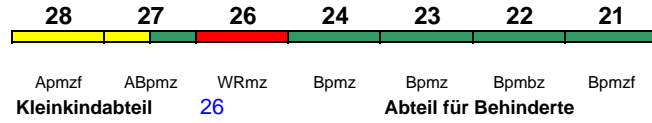

ICE 1672 Leipzig Hbf Frankfurt(M)Hbf

230 km/h < Leipzig Hbf - Frankfurt(M)Hbf

rollstuhlgerecht 22

Lounge 28