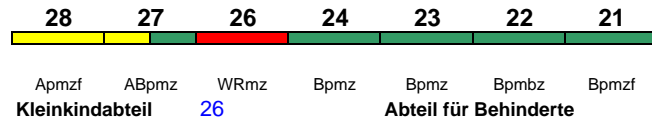

ICE 1676 Leipzig Hbf Frankfurt(M)Hbf

230 km/h < Leipzig Hbf - Frankfurt(M)Hbf

rollstuhlgerecht 22

Lounge 28