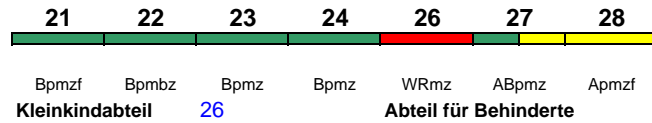

ICE 1677 Frankfurt(M)Hbf Leipzig Hbf

230 km/h < Frankfurt(M)Hbf - Leipzig Hbf

rollstuhlgerecht 22

Lounge 21