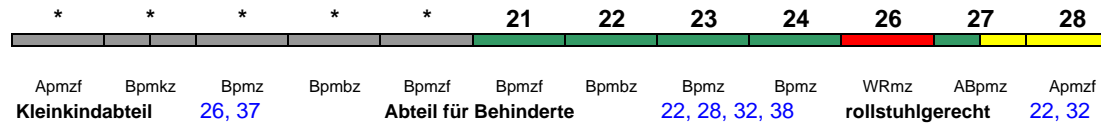

ICE 1669 Wiesbaden Hbf Dresden Hbf

230 km/h < Wiesbaden Hbf - Leipzig Hbf
Leipzig Hbf - Dresden Hbf >

Lounge ---, ab Leipzig 28

Reihung gültig 12.3.-2.4.; * Zugteil ist verschlossen und wird bis Leipzig Hbf mitgeführt