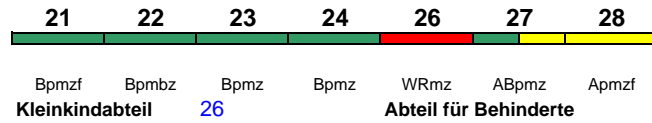

ICE 1675 Frankfurt(M)Hbf Leipzig Hbf

230 km/h < Frankfurt(M)Hbf - Leipzig Hbf

rollstuhlgerecht 22

Lounge 21