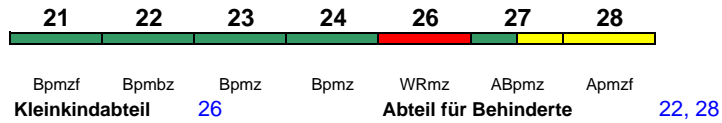

Reihung gültig So

rollstuhlgerecht 22 Lounge 28, ab Nür 21, ab Leip 28

**ICE 1615 Berlin-Gesundbr. Saalfeld(Saale)**

230 km/h < Berlin-Gesundbrunnen - Leipzig Hbf  
 Leipzig Hbf - Saalfeld(Saale) >

Reihung gültig Mo-Do

rollstuhlgerecht 22 Lounge 21, ab Leipzig 28

**ICE 1615 Berlin-Gesundbr. München Hbf**

230 km/h < Berlin-Gesundbrunnen - Leipzig Hbf  
 Leipzig Hbf - München Hbf >

Reihung gültig Fr und So

rollstuhlgerecht 22 Lounge 21, ab Leipzig 28