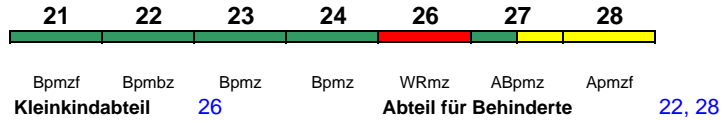

Reihung gültig So

rollstuhlgerecht 22 Lounge 28, ab Nür 21, ab Leip 28

**ICE 1615 Berlin-Gesundbr. Saalfeld(Saale)**

230 km/h < Berlin-Gesundbrunnen - Leipzig Hbf  
 Leipzig Hbf - Saalfeld(Saale) >

Reihung gültig Mo-Do

rollstuhlgerecht 22 Lounge 21, ab Leipzig 28

**ICE 1615 Berlin-Gesundbr. München Hbf**

230 km/h < Berlin-Gesundbrunnen - Leipzig Hbf  
 Leipzig Hbf - München Hbf >

Reihung gültig Fr und So

rollstuhlgerecht 22 Lounge 21, ab Leipzig 28