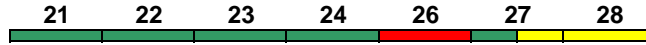

ICE 1531 Jena Paradies Berlin Hbf

200 km/h < Jena Paradies - Berlin Hbf

Bpmzf Bpmbz Bpmz Bpmz WRmz ABpmz Apmzf
Kleinkindabteil 26 **Abteil für Behinderte** 22, 28

rollstuhlgerecht 22 Lounge 21

Reihung gültig Di-Fr