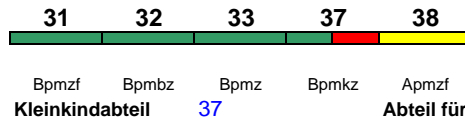

230 km/h < Frankfurt(M)Hbf - Stuttgart Hbf

rollstuhlgerecht 22 Lounge 21

Reihung gültig Fr

**ICE 1594 Frankfurt(M)Hbf Wiesbaden Hbf**

160 km/h < Frankfurt(M)Hbf - Wiesbaden Hbf

rollstuhlgerecht 32 Lounge 31