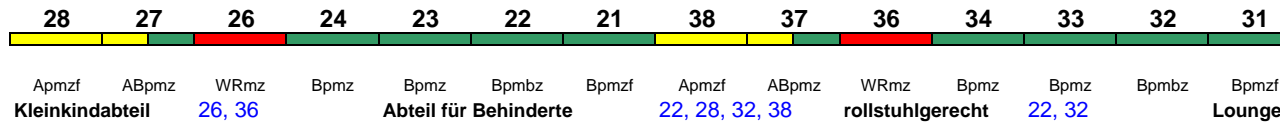

230 km/h < Hamburg-Altona - Leipzig Hbf  
Leipzig Hbf - München Hbf >

Lounge 31, ab Leipzig 28

Reihung gültig Sa und So

**ICE 1512 München Hbf Ostseebad Binz**

230 km/h < München Hbf - Leipzig Hbf  
Leipzig Hbf - Stralsund Hbf >  
< Stralsund Hbf - Ostseebad Binz >

rollstuhlgerecht 22 Lounge 21, ab Leip 28, ab Str. 21

"Arkona"

**ICE 1513 Ostseebad Binz München Hbf**

230 km/h < Ostseebad Binz - Stralsund Hbf  
Stralsund Hbf - Leipzig Hbf >  
< Leipzig Hbf - München Hbf >

rollstuhlgerecht 22 Lounge 28, ab Str. 21, ab Leip 28

Reihung gültig Mo-Do und Sa

**ICE 1513 Ostseebad Binz München Hbf**

230 km/h < Ostseebad Binz - Stralsund Hbf  
Stralsund Hbf - Leipzig Hbf >  
< Leipzig Hbf - München Hbf >

Lounge 28, ab Str 21, ab Leip 28

Reihung gültig Fr und So; Wagen 31-38 ab Berlin Hbf

**ICE 1514 München Hbf Hamburg-Altona**

230 km/h < München Hbf - Leipzig Hbf  
Leipzig Hbf - Hamburg-Altona >

rollstuhlgerecht 22 Lounge 21, ab Leipzig ---