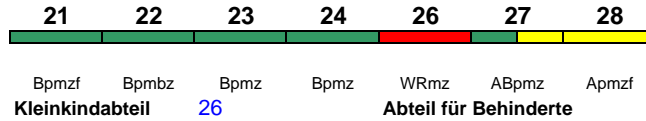

ICE 1590 München Hbf Frankfurt(M)Hbf

230 km/h < München Hbf - Stuttgart Hbf
Stuttgart Hbf - Ffm Flughafen Fern >
< Frankfurt(M)Flugh.Fernbf - Frankfurt(M)Hbf

rollstuhlgerecht 22 Lounge 21, ab Stg 28, ab Flug 21