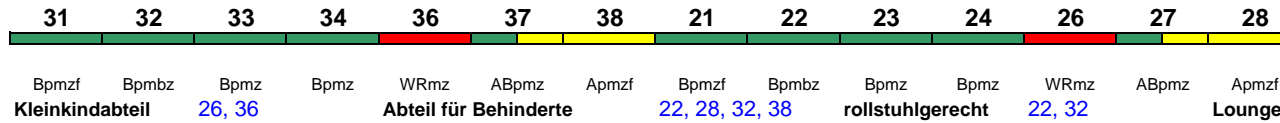

Lounge 31, ab Leipzig 28

Reihung gültig Sa

**ICE 1511 Hamburg-Altona München Hbf**

230 km/h < Hamburg-Altona - Leipzig Hbf  
Leipzig Hbf - München Hbf >

rollstuhlgerecht 22 Lounge 21, ab Leipzig 28

Reihung gültig Mo-Do

**ICE 1511 Hamburg-Altona München Hbf**

230 km/h < Hamburg-Altona - Leipzig Hbf  
Leipzig Hbf - München Hbf >

Lounge 21, ab Bln 31, ab Leip 28

Reihung gültig Fr; Wagen 31-38 ab Berlin Hbf

**ICE 1511 Hamburg-Altona München Hbf**

230 km/h < Hamburg-Altona - Leipzig Hbf  
Leipzig Hbf - München Hbf >

Lounge 31, ab Leipzig 28

Reihung gültig Sa und So

**ICE 1512 München Hbf Ostseebad Binz**

230 km/h < München Hbf - Leipzig Hbf  
Leipzig Hbf - Stralsund Hbf >  
< Stralsund Hbf - Ostseebad Binz >