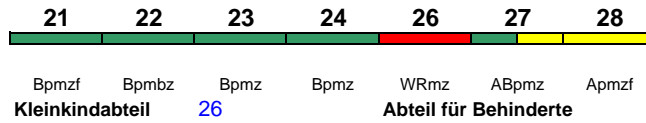

ICE 1593 Frankfurt(M)Hbf Stuttgart Hbf

230 km/h < Frankfurt(M)Hbf - Stuttgart Hbf

rollstuhlgerecht 22 Lounge 21

Reihung gültig Fr