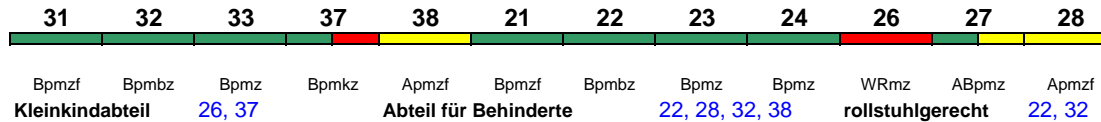

ICE 1594 Dresden Hbf Wiesbaden Hbf

230 km/h < Dresden Hbf - Leipzig Hbf
Leipzig Hbf - Frankfurt(M)Hbf >
< Frankfurt(M)Hbf - Wiesbaden Hbf

rollstuhlgerecht 22, 32 Lounge 21, ab Leip 28, ab Ffm 31

Reihung gültig Sa; Wagen 31-38 ab Leipzig Hbf