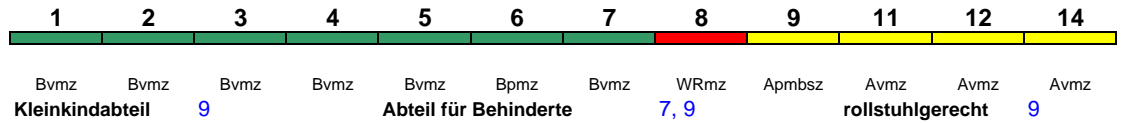

Lounge ---

ICE 1274 Zürich HB Kiel Hbf

280 km/h < Zürich HB - Basel SBB
 Basel SBB - Kiel Hbf >

Lounge ---

Reihung gültig Sa

ICE 1274 Zürich HB Kiel Hbf

280 km/h < Zürich HB - Basel SBB
 Basel SBB - Kiel Hbf >

Lounge ---

Reihung gültig So

ICE 1275 Hamburg-Altona Chur

280 km/h < Hamburg-Altona - Basel SBB
 Basel SBB - Zürich HB >
 < Zürich HB - Chur

Lounge ---

ICE 1276 Zürich HB Hamburg-Altona

280 km/h < Zürich HB - Basel SBB
 Basel SBB - Hamburg-Altona >

Lounge ---

ICE 1277 Kiel Hbf Zürich HB

280 km/h < Kiel Hbf - Basel SBB
 Basel SBB - Zürich HB >

Lounge ---

ICE 1278 Zürich HB Hamburg-Altona

280 km/h < Zürich HB - Basel SBB
Basel SBB - Hamburg-Altona >

Reihung gültig Sa