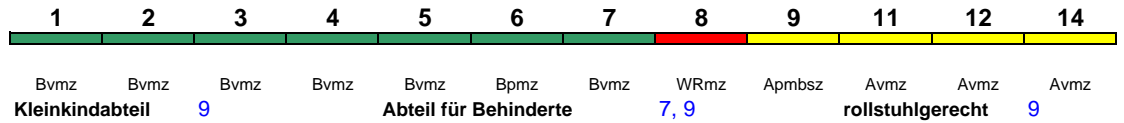

Lounge ---

ICE 1274 Zürich HB Kiel Hbf

280 km/h < Zürich HB - Basel SBB
 Basel SBB - Kiel Hbf >

Lounge ---

Reihung gültig Sa

ICE 1274 Zürich HB Kiel Hbf

280 km/h < Zürich HB - Basel SBB
 Basel SBB - Kiel Hbf >

Lounge ---

Reihung gültig So

ICE 1275 Hamburg-Altona Chur

280 km/h < Hamburg-Altona - Basel SBB
 Basel SBB - Zürich HB >
 < Zürich HB - Chur

Lounge ---

ICE 1276 Zürich HB Hamburg-Altona

280 km/h < Zürich HB - Basel SBB
 Basel SBB - Hamburg-Altona >

Lounge ---

ICE 1277 Kiel Hbf Zürich HB

280 km/h < Kiel Hbf - Basel SBB
 Basel SBB - Zürich HB >

Lounge ---

ICE 1278 Zürich HB Hamburg-Altona

280 km/h < Zürich HB - Basel SBB
Basel SBB - Hamburg-Altona >

Reihung gültig Sa