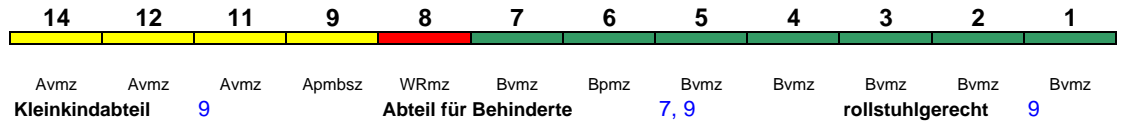

Lounge ---

ICE 1274 Zürich HB Kiel Hbf

280 km/h < Zürich HB - Basel SBB
 Basel SBB - Kiel Hbf >

Lounge ---

Reihung gültig Sa

ICE 1274 Zürich HB Kiel Hbf

280 km/h < Zürich HB - Basel SBB
 Basel SBB - Kiel Hbf >

Lounge ---

Reihung gültig So

ICE 1275 Hamburg-Altona Chur

280 km/h < Hamburg-Altona - Basel SBB
 Basel SBB - Zürich HB >
 < Zürich HB - Chur

Lounge ---

ICE 1276 Zürich HB Hamburg-Altona

280 km/h < Zürich HB - Basel SBB
 Basel SBB - Hamburg-Altona >