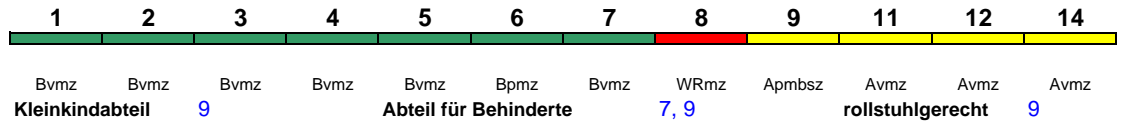

Lounge ---

ICE 1272 Chur Hamburg-Altona

280 km/h < Chur - Zürich HB
 Zürich HB - Basel SBB >
 < Basel SBB - Hamburg-Altona

Lounge ---

ICE 1273 Kiel Hbf Zürich HB

280 km/h < Kiel Hbf - Basel SBB
 Basel SBB - Zürich HB >

Lounge ---

ICE 1274 Zürich HB Kiel Hbf

280 km/h < Zürich HB - Basel SBB
 Basel SBB - Kiel Hbf >

Lounge ---

Reihung gültig Sa

ICE 1274 Zürich HB Kiel Hbf

280 km/h < Zürich HB - Basel SBB
 Basel SBB - Kiel Hbf >