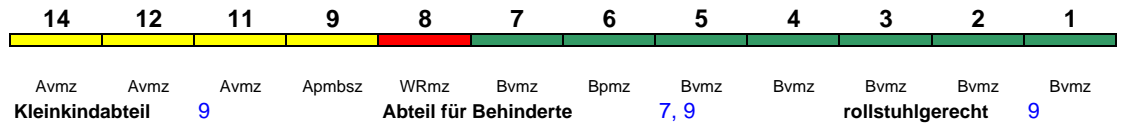

ICE 1291 Hamburg-Altona Basel SBB

280 km/h < Hamburg-Altona - Basel SBB