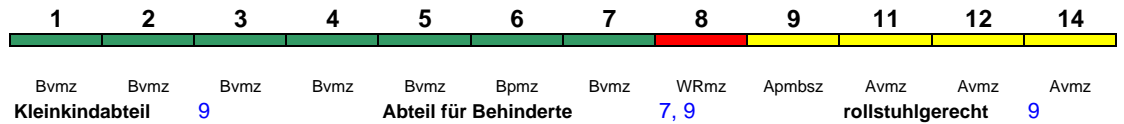

ICE 1272 Chur Hamburg-Altona

280 km/h < Chur - Zürich HB
Zürich HB - Basel SBB >
< Basel SBB - Hamburg-Altona