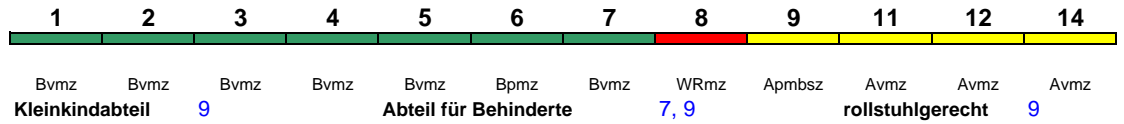

ICE 1295 Kiel Hbf Zürich HB

280 km/h < Kiel Hbf - Basel SBB
Basel SBB - Zürich HB >

Lounge ---

IC 1296 Salzburg Hbf Frankfurt(M)Hbf

200 km/h < Salzburg Hbf - München Hbf
München Hbf - Stuttgart Hbf >
IC mod < Stuttgart Hbf - Frankfurt(M)Hbf

Reihung gültig Mo-Sa