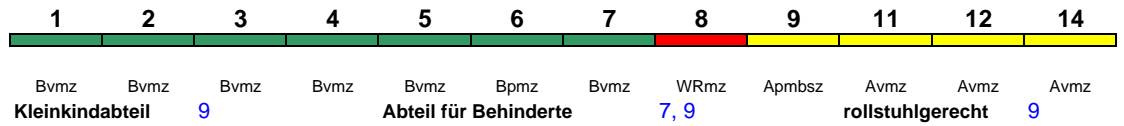

ICE 1191 Berlin Südkreuz Stuttgart Hbf

280 km/h < Berlin Südkreuz - Hannover Hbf
Hannover Hbf - Frankfurt(M)Hbf >
< Frankfurt(M)Hbf - Stuttgart Hbf