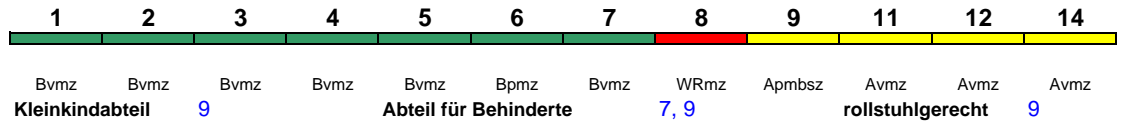

ICE 1197 Berlin Südkreuz Frankfurt(M)Hbf

280 km/h < Berlin Südkreuz - Hannover Hbf
Hannover Hbf - Frankfurt(M)Hbf >