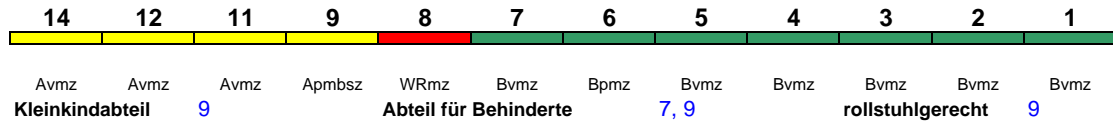

ICE 1175 Kiel Hbf Zürich HB

280 km/h < Kiel Hbf - Frankfurt(M)Hbf
Frankfurt(M)Hbf - Basel SBB >
< Basel SBB - Zürich HB