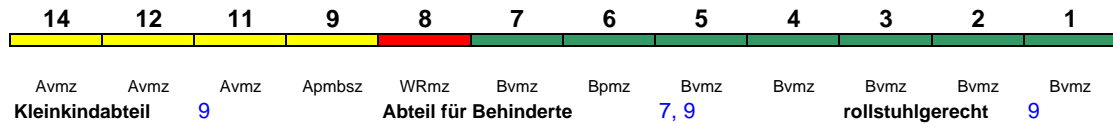

Bvmz Bvmz Bvmz Bvmz Bvmz Bpmz Bvmz WRmz Apmbsz Avmz Avmz Avmz
Kleinkindabteil 9

Abteil für Behinderte 7, 9

rollstuhlgerecht 9

Lounge ---

Reihung gültig bis 4.2.

ICE 1172 Zürich HB Hamburg Hbf

280 km/h < Zürich HB - Basel SBB
 Basel SBB - Frankfurt(M)Hbf >
 < Frankfurt(M)Hbf - Hamburg Hbf

Reihung gültig ab 11.2.

Lounge ---

ICE 1173 Hamburg-Altona Zürich HB

280 km/h < Hamburg-Altona - Frankfurt(M)Hbf
 Frankfurt(M)Hbf - Basel SBB >
 < Basel SBB - Zürich HB

Lounge ---

IC 1174 Basel SBB Berlin Ostbf