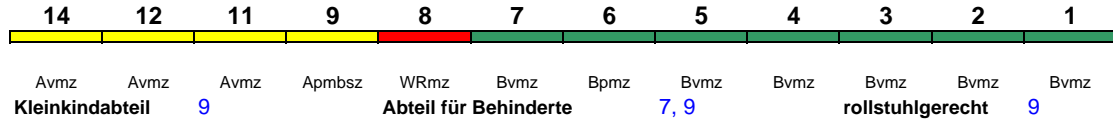

Bvmz Bvmz Bvmz Bvmz Bvmz Bpmz Bvmz WRmz Apmbsz Avmz Avmz Avmz
Kleinkindabteil 9

Abteil für Behinderte 7, 9

rollstuhlgerecht 9

Lounge ---

Reihung gültig bis 4.2.

ICE 1172 Zürich HB Hamburg Hbf

280 km/h < Zürich HB - Basel SBB
 Basel SBB - Frankfurt(M)Hbf >
 < Frankfurt(M)Hbf - Hamburg Hbf

Reihung gültig ab 11.2.

Lounge ---

ICE 1173 Hamburg-Altona Zürich HB

280 km/h < Hamburg-Altona - Frankfurt(M)Hbf
 Frankfurt(M)Hbf - Basel SBB >
 < Basel SBB - Zürich HB

Lounge ---

IC 1174 Basel SBB Berlin Ostbf