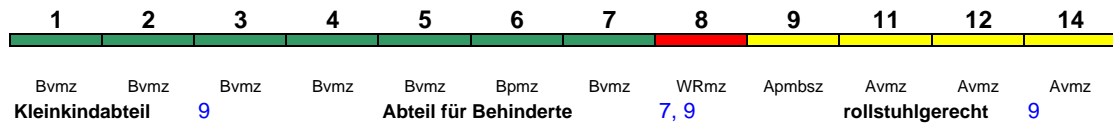

ICE 1181 Berlin Südkreuz Stuttgart Hbf

280 km/h < Berlin Südkreuz - Hannover Hbf
Hannover Hbf - Stuttgart Hbf >