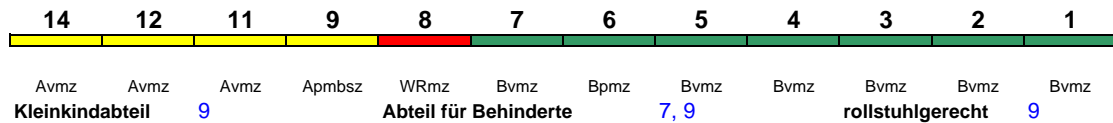

Lounge ---

IC 1177 Frankfurt(M)Hbf Basel Bad Bf

200 km/h < Frankfurt(M)Hbf - Basel Bad Bf

Fahrrad 3

ICE 1179 Hamburg-Altona Stuttgart Hbf

250 km/h < Hamburg-Altona - Stuttgart Hbf

Lounge ---

ICE 1181 Berlin Südkreuz Stuttgart Hbf