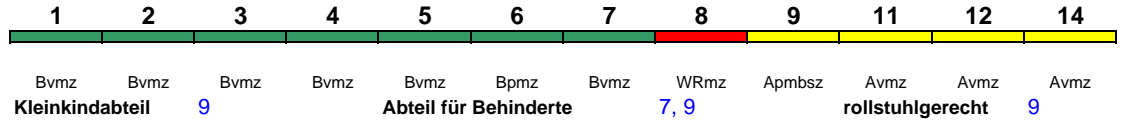

ICE 1195 Berlin Südkreuz Stuttgart Hbf

280 km/h < Berlin Südkreuz - Hannover Hbf
Hannover Hbf - Frankfurt(M)Hbf >
< Frankfurt(M)Hbf - Stuttgart Hbf